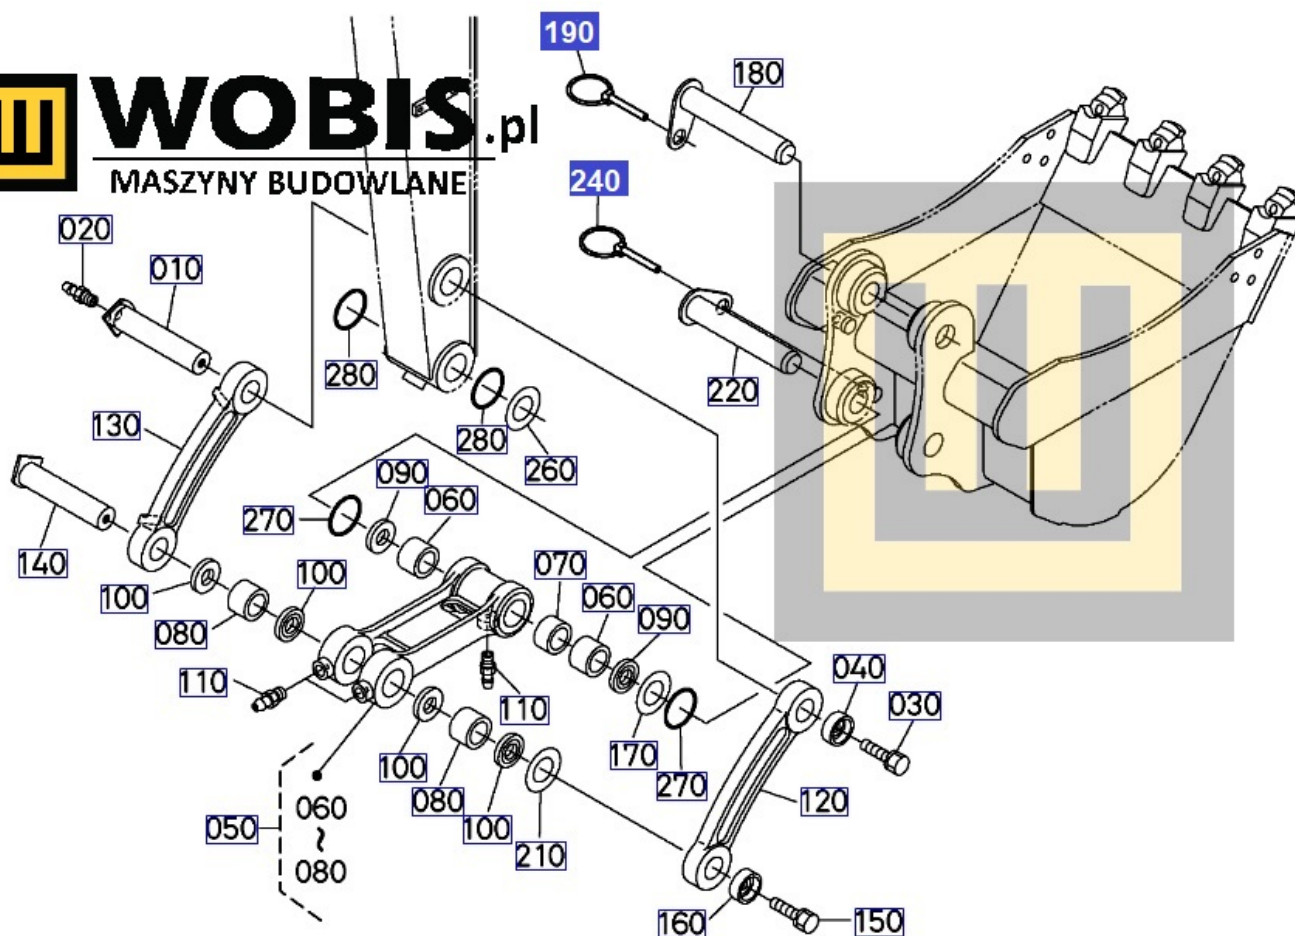

Zapewniamy części zamienne oraz materiały eksploatacyjne do wszystkich urządzeń i silników dostępnych w naszej firmie.

Jeżeli potrzebują Państwo dodatkowej informacji co do ceny, porady w doborze części, nie znacie Państwo dokładnie modelu czy typu maszyny to do Państwa dyspozycji pozostają specjaliści, którzy postarają się pomóc i doradzić.

Nasi pracownicy udzielą Państwu szczegółowych i fachowych porad. W razie wątpliwości zadaj pytanie, służymy pomocą. Dołożymy wszystkich starań, aby w jak najkrótszym czasie udzielić Państwu szczegółowej odpowiedzi.

Jeżeli Chcesz Zlecić naszemu autoryzowanemu serwisowi dokonanie przeglądu Twojej minikoparki KUBOTA Złóż zlecenie na stronie minikoparki.pro