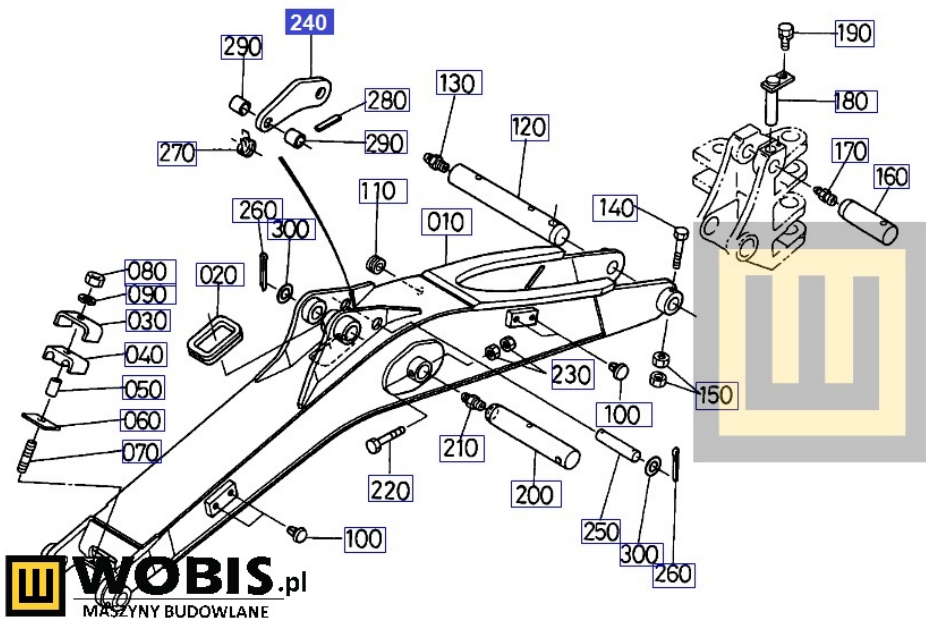

Zapewniamy części zamienne oraz materiały eksploatacyjne do wszystkich urządzeń i silników dostępnych w naszej firmie.

Jeżeli potrzebują Państwo dodatkowej informacji co do ceny, porady w doborze części, nie znacie Państwo dokładnie modelu czy typu maszyny to do Państwa dyspozycji pozostają specjaliści, którzy postarają się pomóc i doradzić.

Nasi pracownicy udzielą Państwu szczegółowych i fachowych porad. W razie wątpliwości zadaj pytanie, służymy pomocą. Dołożymy wszystkich starań, aby w jak najkrótszym czasie udzielić Państwu szczegółowej odpowiedzi.

Jeżeli Chcesz Zlecić naszemu autoryzowanemu serwisowi dokonanie przeglądu Twojej minikoparki KUBOTA Złóż zlecenie na stronie minikoparki.pro