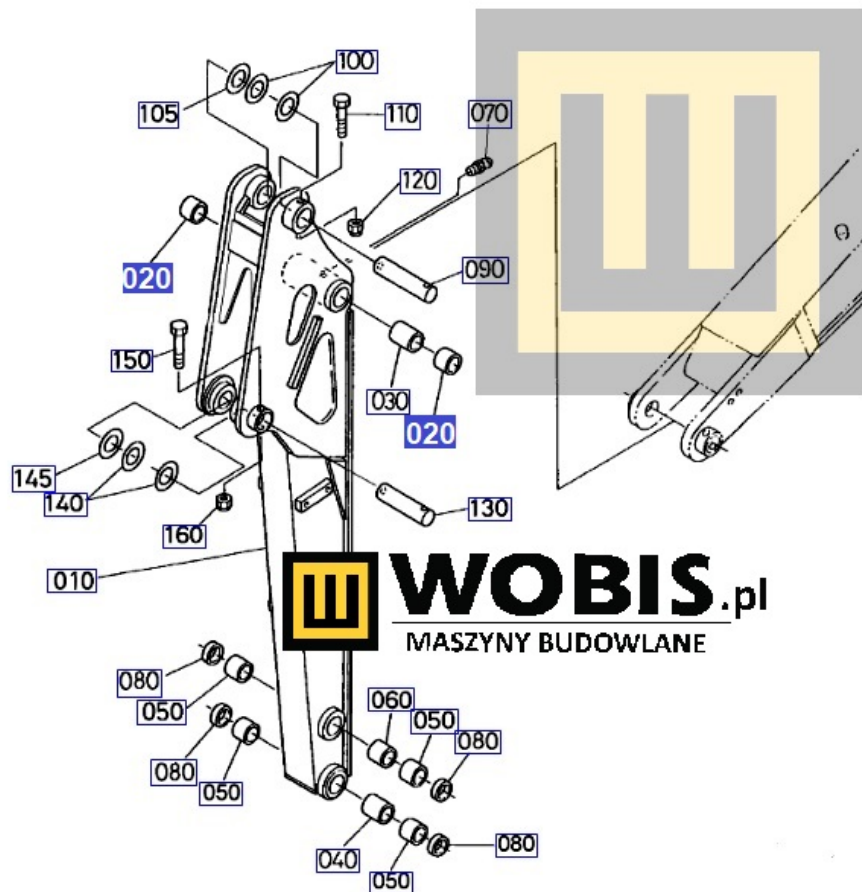

Zapewniamy części zamienne oraz materiały eksploatacyjne do wszystkich urządzeń i silników dostępnych w naszej firmie.

Jeżeli potrzebują Państwo dodatkowej informacji co do ceny, porady w doborze części, nie znacie Państwo dokładnie modelu czy typu maszyny to do Państwa dyspozycji pozostają specjaliści, którzy postarają się pomóc i doradzić.

Nasi pracownicy udzielą Państwu szczegółowych i fachowych porad. W razie wątpliwości zadaj pytanie, służymy pomocą. Dołożymy wszystkich starań, aby w jak najkrótszym czasie udzielić Państwu szczegółowej odpowiedzi.

Jeżeli Chcesz Zlecić naszemu autoryzowanemu serwisowi dokonanie przeglądu Twojej minikoparki KUBOTA Złóż zlecenie na stronie minikoparki.pro