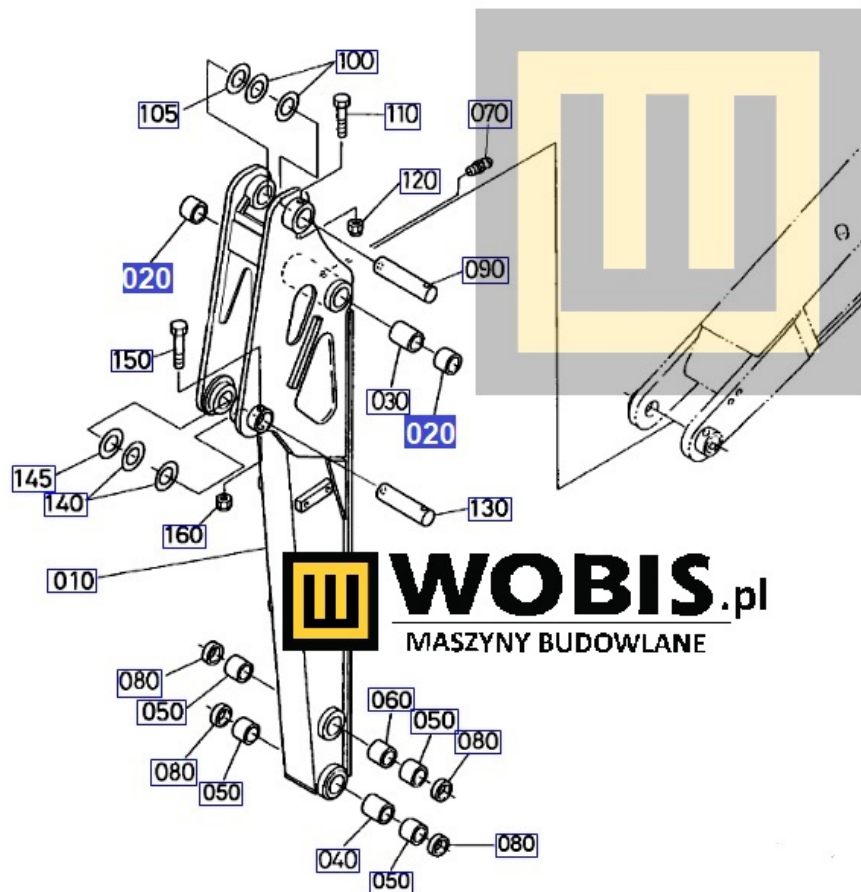

Zapewniamy części zamienne oraz materiały eksploatacyjne do wszystkich urządzeń i silników dostępnych w naszej firmie.

Jeżeli potrzebują Państwo dodatkowej informacji co do ceny, porady w doborze części, nie znacie Państwo dokładnie modelu czy typu maszyny to do Państwa dyspozycji pozostają specjaliści, którzy postarają się pomóc i doradzić.

Nasi pracownicy udzielą Państwu szczegółowych i fachowych porad. W razie wątpliwości zadaj pytanie, służymy pomocą. Dołożymy wszystkich starań, aby w jak najkrótszym czasie udzielić Państwu szczegółowej odpowiedzi.

Jeżeli Chcesz Zlecić naszemu autoryzowanemu serwisowi dokonanie przeglądu Twojej minikoparki KUBOTA Złóż zlecenie na stronie minikoparki.pro