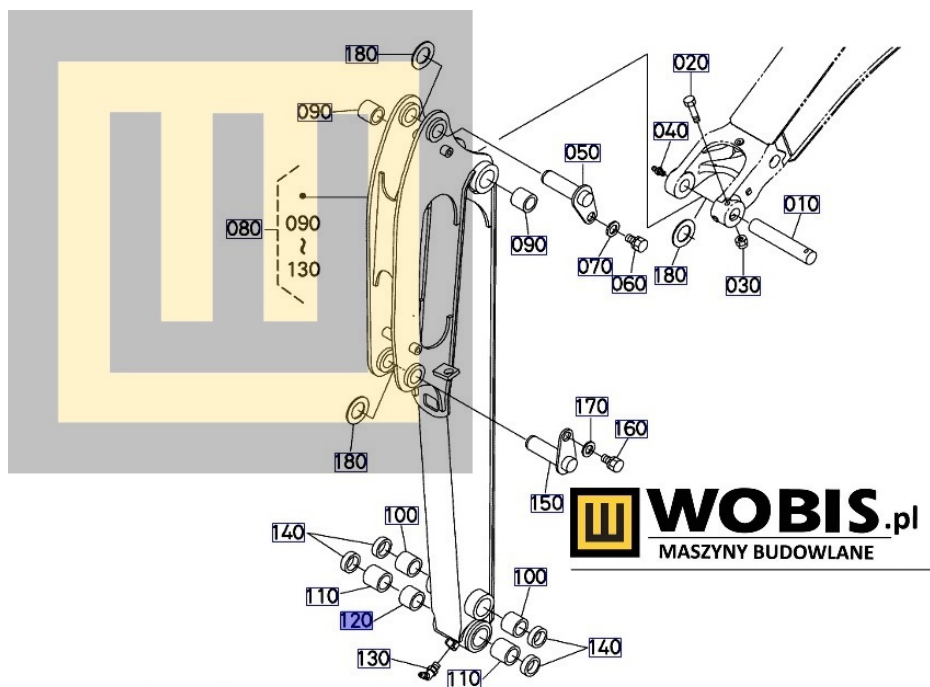

Zapewniamy części zamienne oraz materiały eksploatacyjne do wszystkich urządzeń i silników dostępnych w naszej firmie.

Jeżeli potrzebują Państwo dodatkowej informacji co do ceny, porady w doborze części, nie znacie Państwo dokładnie modelu czy typu maszyny to do Państwa dyspozycji pozostają specjaliści, którzy postarają się pomóc i doradzić.

Nasi pracownicy udzielą Państwu szczegółowych i fachowych porad. W razie wątpliwości zadaj pytanie, służymy pomocą. Dołożymy wszystkich starań, aby w jak najkrótszym czasie udzielić Państwu szczegółowej odpowiedzi.

Jeżeli Chcesz Zlecić naszemu autoryzowanemu serwisowi dokonanie przeglądu Twojej minikoparki KUBOTA Złóż zlecenie na stronie minikoparki.pro