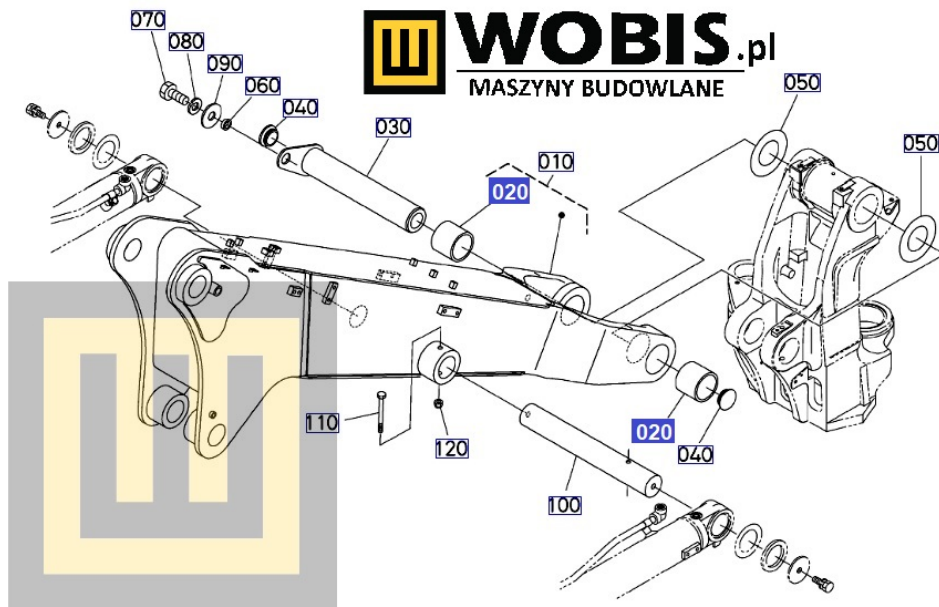

Zapewniamy części zamienne oraz materiały eksploatacyjne do wszystkich urządzeń i silników dostępnych w naszej firmie.

Jeżeli potrzebują Państwo dodatkowej informacji co do ceny, porady w doborze części, nie znacie Państwo dokładnie modelu czy typu maszyny to do Państwa dyspozycji pozostają specjaliści, którzy postarają się pomóc i doradzić.

Nasi pracownicy udzielą Państwu szczegółowych i fachowych porad. W razie wątpliwości zadaj pytanie, służymy pomocą. Dołożymy wszystkich starań, aby w jak najkrótszym czasie udzielić Państwu szczegółowej odpowiedzi.

Jeżeli Chcesz Zlecić naszemu autoryzowanemu serwisowi dokonanie przeglądu Twojej minikoparki KUBOTA Złóż zlecenie na stronie minikoparki.pro