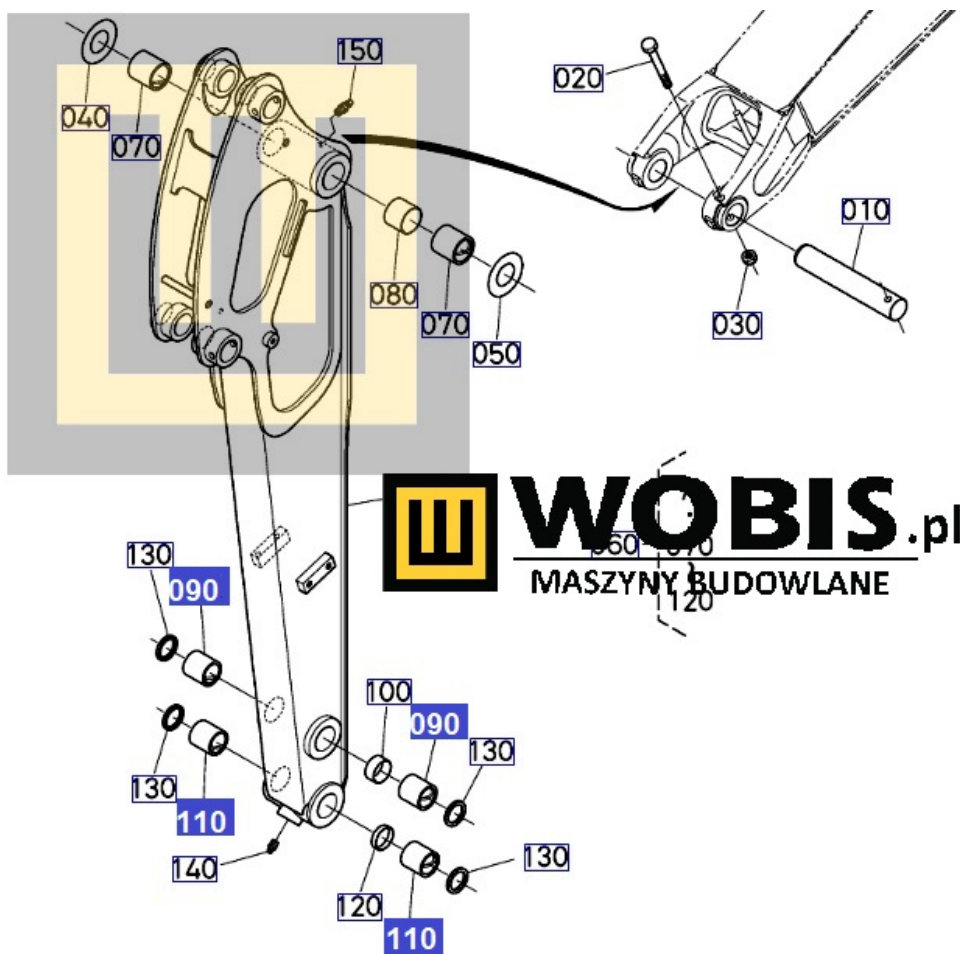

#### Tuleja sworznia łyżki KX027, KX030 - RG26876150

Pasuje do modeli KUBOTA :

**KX027,  
KX030**

Produkt oryginalny, fabrycznie nowy.

Szanowni Państwo jeśli istnieje cień wątpliwości co **części/elementu** do Państwa **urządzenia/maszyny**, to w razie wątpliwości prosimy o kontakt i podanie numeru seryjnego **maszyny/silnika**, co pozwoli na uniknięcie pomyłki. Oferta dotyczy jednej sztuki oferowanego przedmiotu.