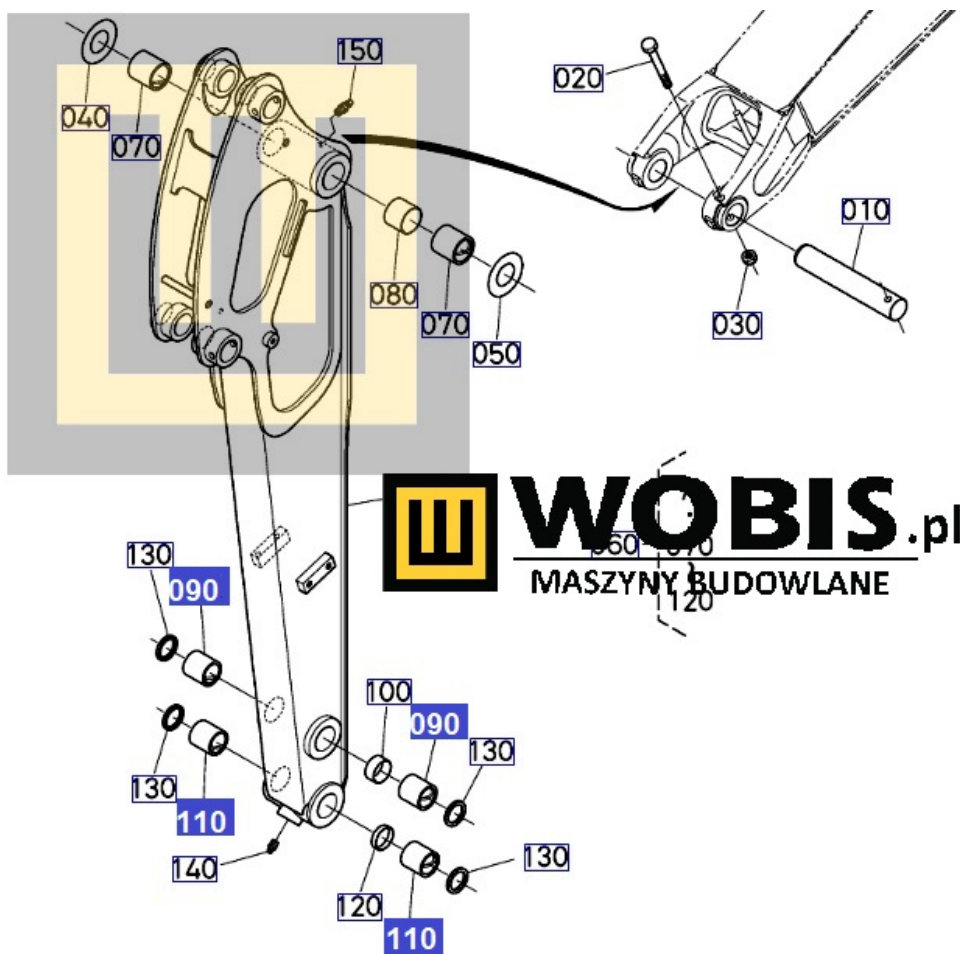

Zapewniamy części zamienne oraz materiały eksploatacyjne do wszystkich urządzeń i silników dostępnych w naszej firmie.

Jeżeli potrzebują Państwo dodatkowej informacji co do ceny, porady w doborze części, nie znacie Państwo dokładnie modelu czy typu maszyny to do Państwa dyspozycji pozostają specjaliści, którzy postarają się pomóc i doradzić.

Nasi pracownicy udzielą Państwu szczegółowych i fachowych porad. W razie wątpliwości zadaj pytanie, służymy pomocą. Dołożymy wszystkich starań, aby w jak najkrótszym czasie udzielić Państwu szczegółowej odpowiedzi.

Jeżeli Chcesz Zlecić naszemu autoryzowanemu serwisowi dokonanie przeglądu Twojej minikoparki KUBOTA Złóż zlecenie na stronie minikoparki.pro