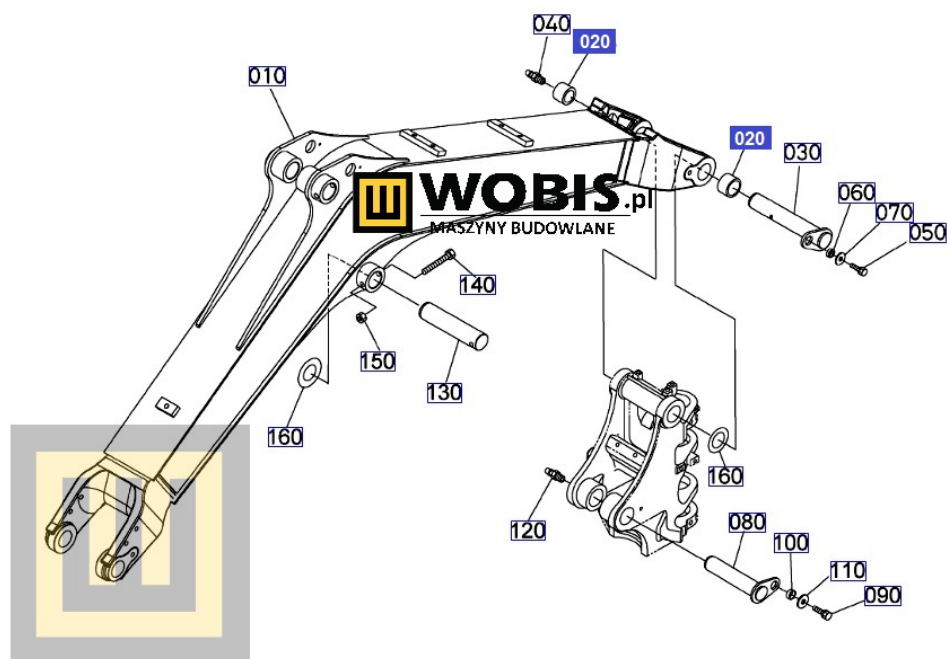

Zapewniamy części zamienne oraz materiały eksploatacyjne do wszystkich urządzeń i silników dostępnych w naszej firmie.

Jeżeli potrzebują Państwo dodatkowej informacji co do ceny, porady w doborze części, nie znacie Państwo dokładnie modelu czy typu maszyny to do Państwa dyspozycji pozostają specjaliści, którzy postarają się pomóc i doradzić.

Nasi pracownicy udzielą Państwu szczegółowych i fachowych porad. W razie wątpliwości zadaj pytanie, służymy pomocą. Dołożymy wszystkich starań, aby w jak najkrótszym czasie udzielić Państwu szczegółowej odpowiedzi.