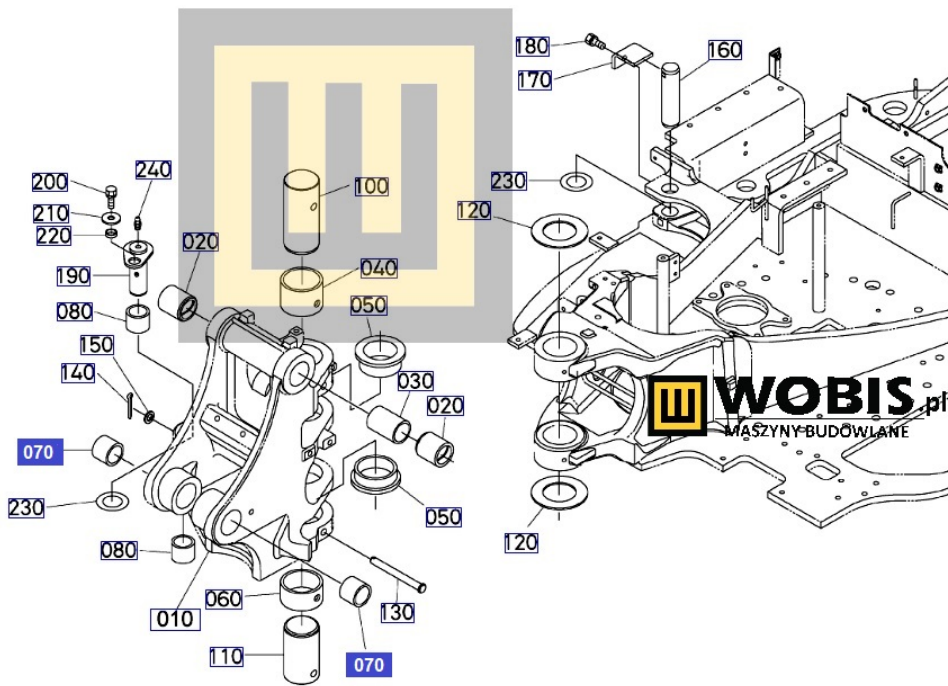

Zapewniamy części zamienne oraz materiały eksploatacyjne do wszystkich urządzeń i silników dostępnych w naszej firmie.

Jeżeli potrzebują Państwo dodatkowej informacji co do ceny, porady w doborze części, nie znacie Państwo dokładnie modelu czy typu maszyny to do Państwa dyspozycji pozostają specjaliści, którzy postarają się pomóc i doradzić.

Nasi pracownicy udzielą Państwu szczegółowych i fachowych porad. W razie wątpliwości zadaj pytanie, służymy pomocą. Dołożymy wszystkich starań, aby w jak najkrótszym czasie udzielić Państwu szczegółowej odpowiedzi.