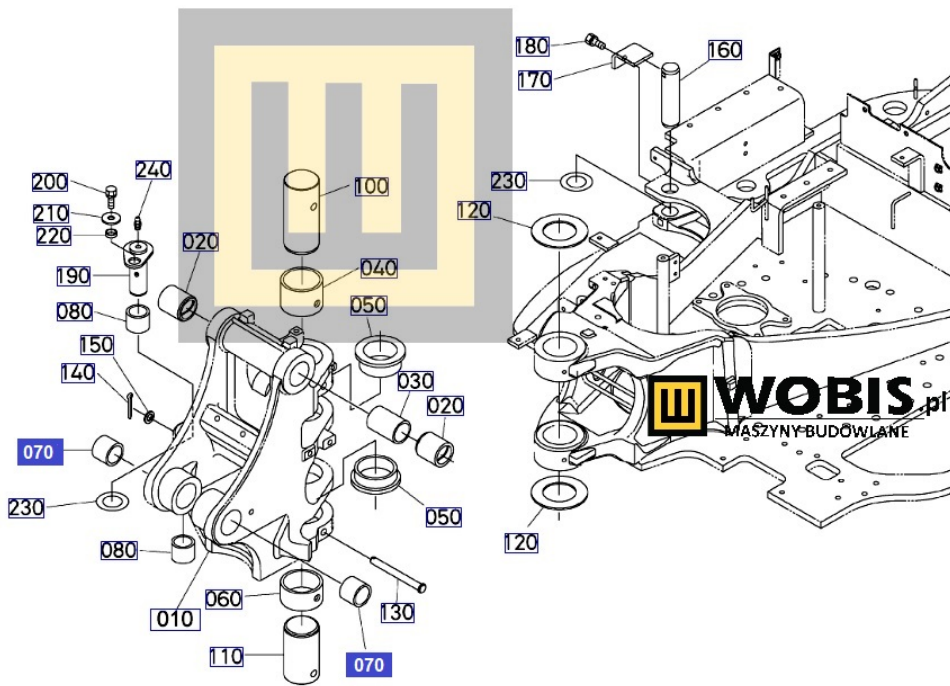

Zapewniamy części zamienne oraz materiały eksploatacyjne do wszystkich urządzeń i silników dostępnych w naszej firmie.

Jeżeli potrzebują Państwo dodatkowej informacji co do ceny, porady w doborze części, nie znacie Państwo dokładnie modelu czy typu maszyny to do Państwa dyspozycji pozostają specjaliści, którzy postarają się pomóc i doradzić.

Nasi pracownicy udzielą Państwu szczegółowych i fachowych porad. W razie wątpliwości zadaj pytanie, służymy pomocą. Dołożymy wszystkich starań, aby w jak najkrótszym czasie udzielić Państwu szczegółowej odpowiedzi.