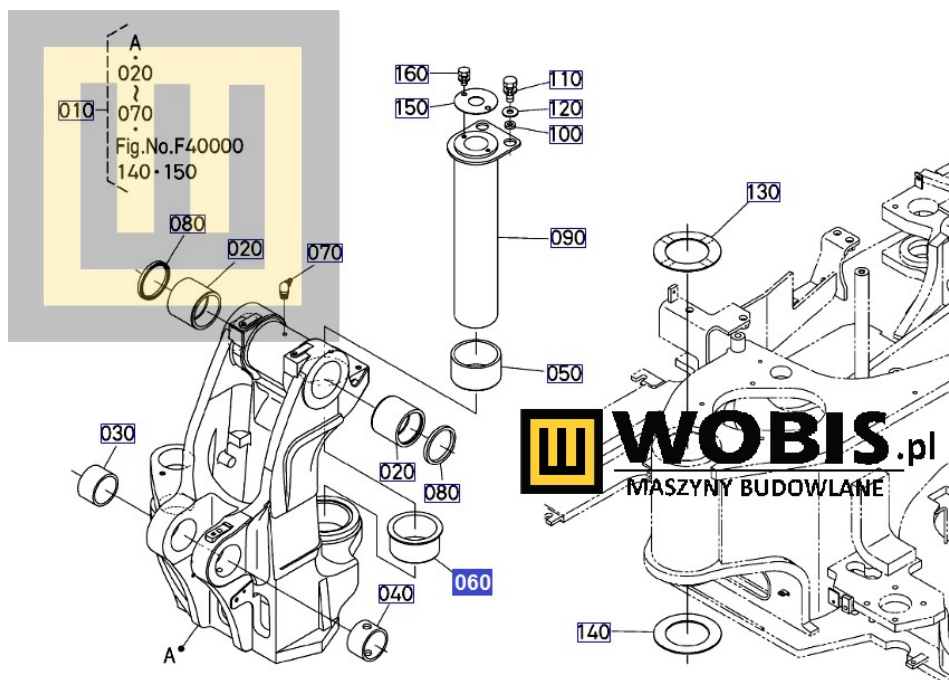

Zapewniamy części zamienne oraz materiały eksploatacyjne do wszystkich urządzeń i silników dostępnych w naszej firmie.

Jeżeli potrzebują Państwo dodatkowej informacji co do ceny, porady w doborze części, nie znacie Państwo dokładnie modelu czy typu maszyny to do Państwa dyspozycji pozostają specjaliści, którzy postarają się pomóc i doradzić.

Nasi pracownicy udzielą Państwu szczegółowych i fachowych porad. W razie wątpliwości zadaj pytanie, służymy pomocą. Dołożymy wszystkich starań, aby w jak najkrótszym czasie udzielić Państwu szczegółowej odpowiedzi.

Jeżeli Chcesz Zlecić naszemu autoryzowanemu serwisowi dokonanie przeglądu Twojej minikoparki KUBOTA Złóż zlecenie na stronie minikoparki.pro