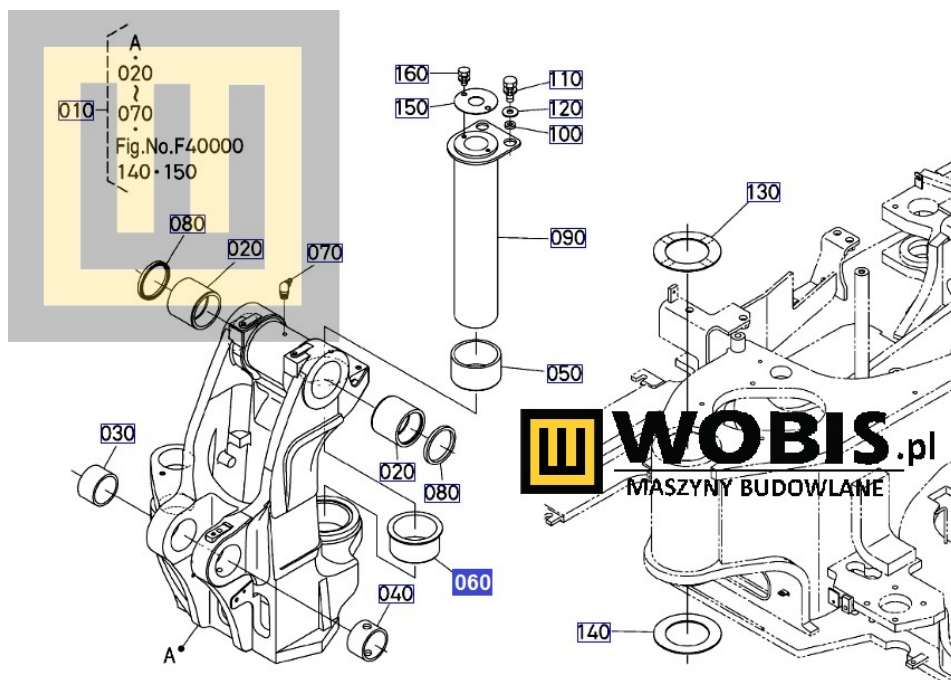

Zapewniamy części zamienne oraz materiały eksploatacyjne do wszystkich urządzeń i silników dostępnych w naszej firmie.

Jeżeli potrzebują Państwo dodatkowej informacji co do ceny, porady w doborze części, nie znacie Państwo dokładnie modelu czy typu maszyny to do Państwa dyspozycji pozostają specjaliści, którzy postarają się pomóc i doradzić.

Nasi pracownicy udzielą Państwu szczegółowych i fachowych porad. W razie wątpliwości zadaj pytanie, służymy pomocą. Dołożymy wszystkich starań, aby w jak najkrótszym czasie udzielić Państwu szczegółowej odpowiedzi.

Jeżeli Chcesz Zlecić naszemu autoryzowanemu serwisowi dokonanie przeglądu Twojej minikoparki KUBOTA Złóż zlecenie na stronie minikoparki.pro