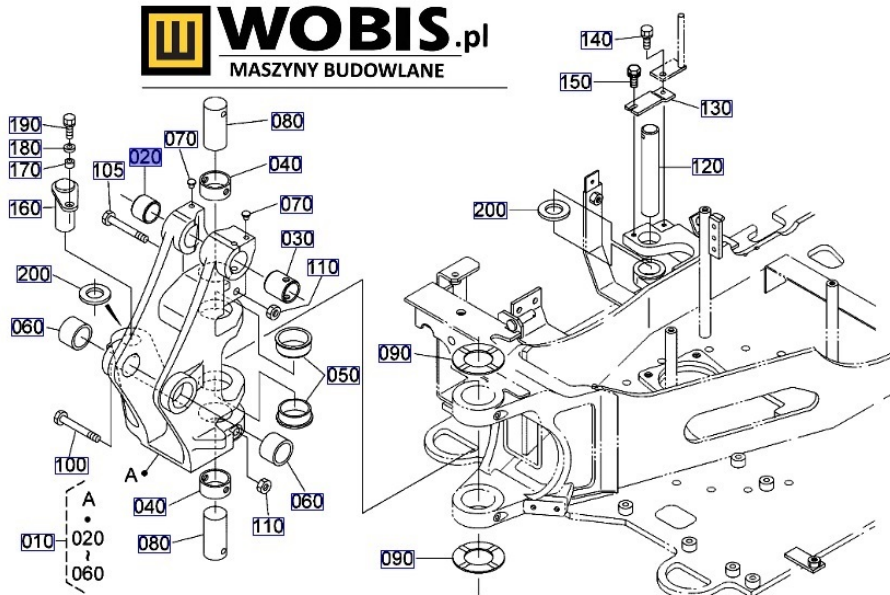

Zapewniamy części zamienne oraz materiały eksploatacyjne do wszystkich urządzeń i silników dostępnych w naszej firmie.

Jeżeli potrzebują Państwo dodatkowej informacji co do ceny, porady w doborze części, nie znacie Państwo dokładnie modelu czy typu maszyny to do Państwa dyspozycji pozostają specjaliści, którzy postarają się pomóc i doradzić.

Nasi pracownicy udzielą Państwu szczegółowych i fachowych porad. W razie wątpliwości zadaj pytanie, służymy pomocą. Dołożymy wszystkich starań, aby w jak najkrótszym czasie udzielić Państwu szczegółowej odpowiedzi.

Jeżeli Chcesz Zlecić naszemu autoryzowanemu serwisowi dokonanie przeglądu Twojej minikoparki KUBOTA Złóż zlecenie na stronie minikoparki.pro