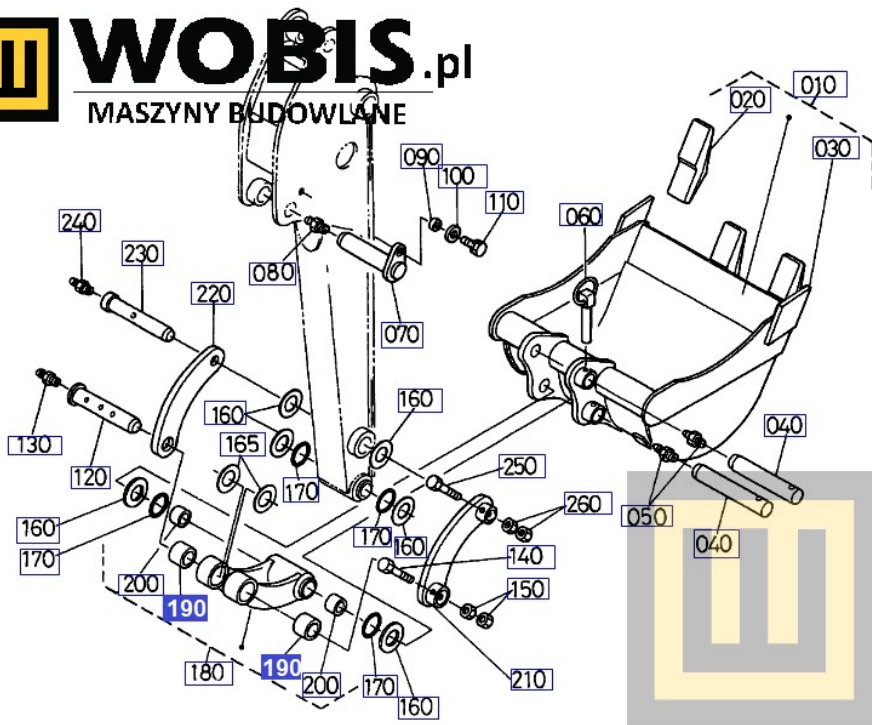

Zapewniamy części zamienne oraz materiały eksploatacyjne do wszystkich urządzeń i silników dostępnych w naszej firmie.

Jeżeli potrzebują Państwo dodatkowej informacji co do ceny, porady w doborze części, nie znacie Państwo dokładnie modelu czy typu maszyny to do Państwa dyspozycji pozostają specjaliści, którzy postarają się pomóc i doradzić.

Nasi pracownicy udzielą Państwu szczegółowych i fachowych porad. W razie wątpliwości zadaj pytanie, służymy pomocą. Dołożymy wszystkich starań, aby w jak najkrótszym czasie udzielić Państwu szczegółowej odpowiedzi.

Jeżeli Chcesz Zlecić naszemu autoryzowanemu serwisowi dokonanie przeglądu Twojej minikoparki KUBOTA Złóż zlecenie na stronie minikoparki.pro