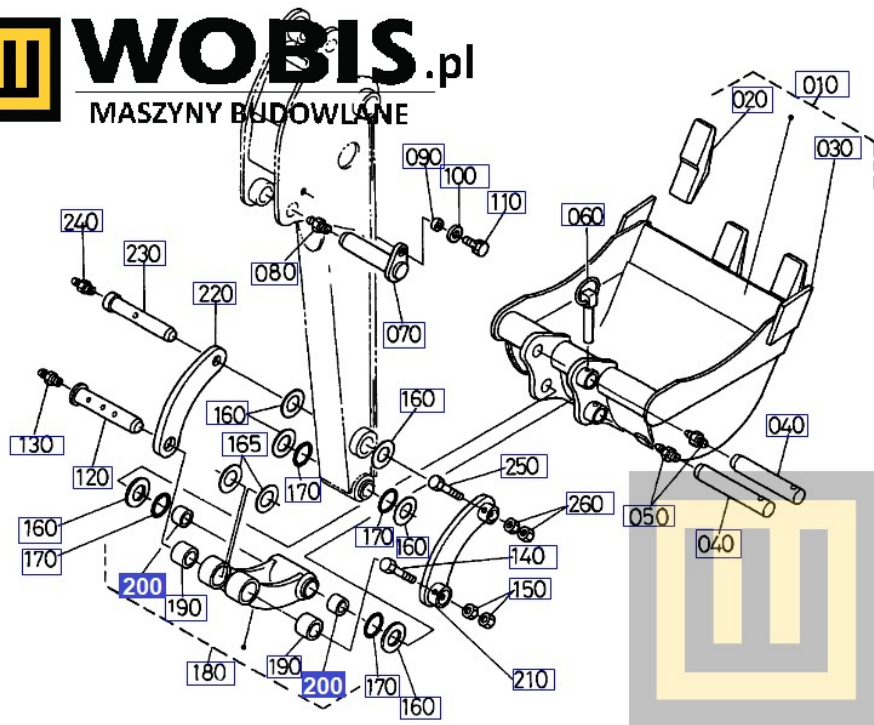

Zapewniamy części zamienne oraz materiały eksploatacyjne do wszystkich urządzeń i silników dostępnych w naszej firmie.

Jeżeli potrzebują Państwo dodatkowej informacji co do ceny, porady w doborze części, nie znacie Państwo dokładnie modelu czy typu maszyny to do Państwa dyspozycji pozostają specjaliści, którzy postarają się pomóc i doradzić.

Nasi pracownicy udzielą Państwu szczegółowych i fachowych porad. W razie wątpliwości zadaj pytanie, służymy pomocą. Dołożymy wszystkich starań, aby w jak najkrótszym czasie udzielić Państwu szczegółowej odpowiedzi.

Jeżeli Chcesz Zlecić naszemu autoryzowanemu serwisowi dokonanie przeglądu Twojej minikoparki KUBOTA Złóż zlecenie na stronie minikoparki.pro