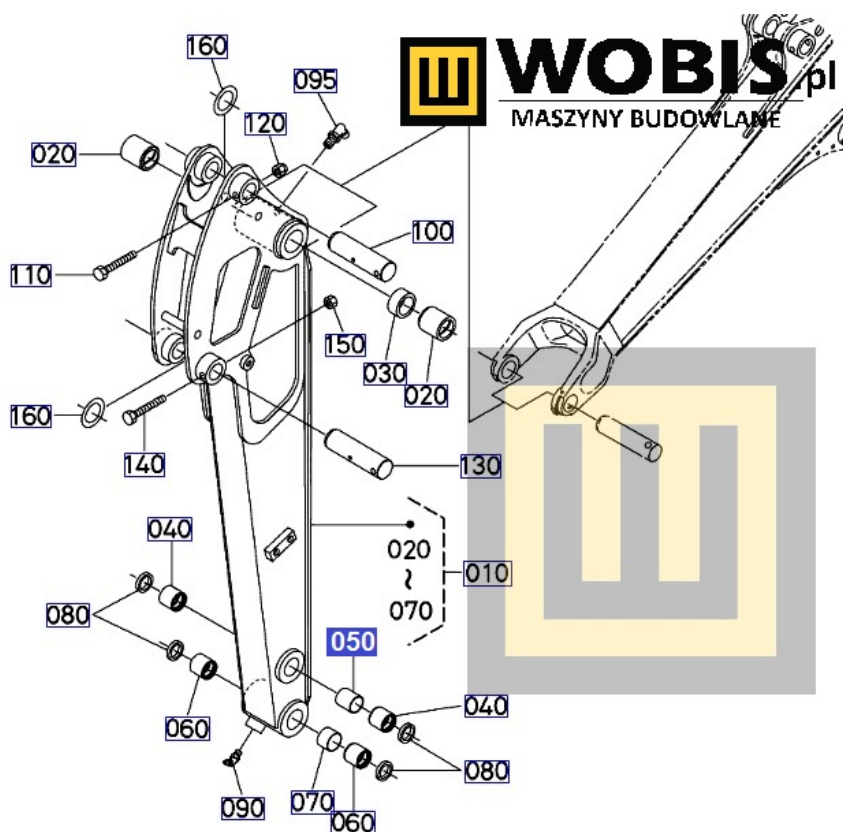

Zapewniamy części zamienne oraz materiały eksploatacyjne do wszystkich urządzeń i silników dostępnych w naszej firmie.

Jeżeli potrzebują Państwo dodatkowej informacji co do ceny, porady w doborze części, nie znacie Państwo dokładnie modelu czy typu maszyny to do Państwa dyspozycji pozostają specjaliści, którzy postarają się pomóc i doradzić.

Nasi pracownicy udzielą Państwu szczegółowych i fachowych porad. W razie wątpliwości zadaj pytanie, służymy pomocą. Dołożymy wszystkich starań, aby w jak najkrótszym czasie udzielić Państwu szczegółowej odpowiedzi.

Jeżeli Chcesz Zlecić naszemu autoryzowanemu serwisowi dokonanie przeglądu Twojej minikoparki KUBOTA Złóż zlecenie na stronie minikoparki.pro