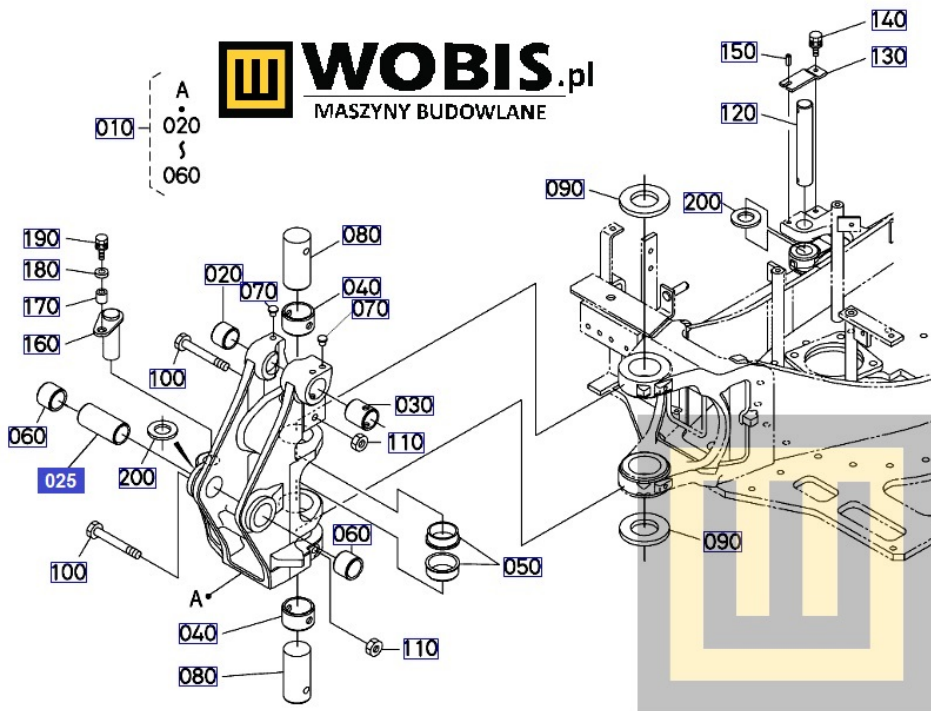

Zapewniamy części zamienne oraz materiały eksploatacyjne do wszystkich urządzeń i silników dostępnych w naszej firmie.

Jeżeli potrzebują Państwo dodatkowej informacji co do ceny, porady w doborze części, nie znacie Państwo dokładnie modelu czy typu maszyny to do Państwa dyspozycji pozostają specjaliści, którzy postarają się pomóc i doradzić.

Nasi pracownicy udzielą Państwu szczegółowych i fachowych porad. W razie wątpliwości zadaj pytanie, służymy pomocą. Dołożymy wszystkich starań, aby w jak najkrótszym czasie udzielić Państwu szczegółowej odpowiedzi.

Jeżeli Chcesz Zlecić naszemu autoryzowanemu serwisowi dokonanie przeglądu Twojej minikoparki KUBOTA Złóż zlecenie na stronie minikoparki.pro