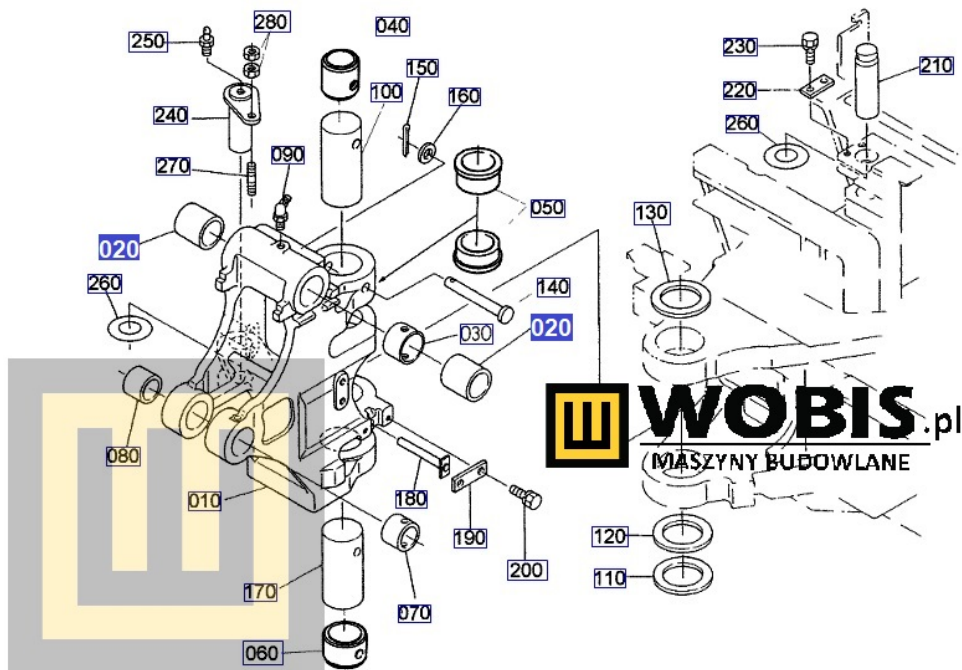

Zapewniamy części zamienne oraz materiały eksploatacyjne do wszystkich urządzeń i silników dostępnych w naszej firmie.

Jeżeli potrzebują Państwo dodatkowej informacji co do ceny, porady w doborze części, nie znacie Państwo dokładnie modelu czy typu maszyny to do Państwa dyspozycji pozostają specjaliści, którzy postarają się pomóc i doradzić.

Nasi pracownicy udzielą Państwu szczegółowych i fachowych porad. W razie wątpliwości zadaj pytanie, służymy pomocą. Dołożymy wszystkich starań, aby w jak najkrótszym czasie udzielić Państwu szczegółowej odpowiedzi.

Jeżeli Chcesz Zlecić naszemu autoryzowanemu serwisowi dokonanie przeglądu Twojej minikoparki KUBOTA Złóż zlecenie na stronie minikoparki.pro