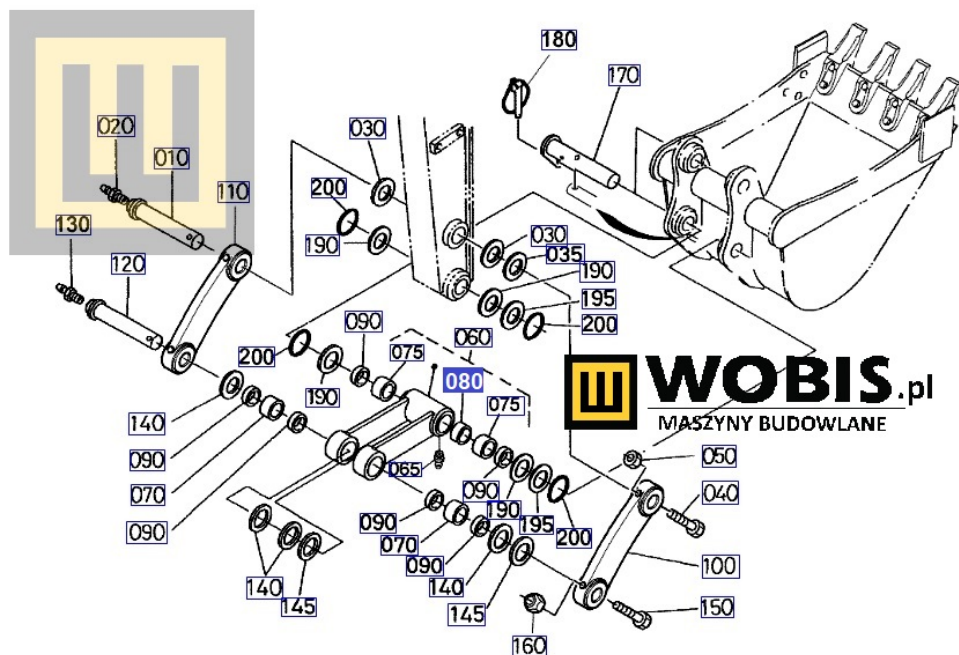

Zapewniamy części zamienne oraz materiały eksploatacyjne do wszystkich urządzeń i silników dostępnych w naszej firmie.

Jeżeli potrzebują Państwo dodatkowej informacji co do ceny, porady w doborze części, nie znacie Państwo dokładnie modelu czy typu maszyny to do Państwa dyspozycji pozostają specjaliści, którzy postarają się pomóc i doradzić.

Nasi pracownicy udzielą Państwu szczegółowych i fachowych porad. W razie wątpliwości zadaj pytanie, służymy pomocą. Dołożymy wszystkich starań, aby w jak najkrótszym czasie udzielić Państwu szczegółowej odpowiedzi.

Jeżeli Chcesz Zlecić naszemu autoryzowanemu serwisowi dokonanie przeglądu Twojej minikoparki KUBOTA Złóż zlecenie na stronie minikoparki.pro