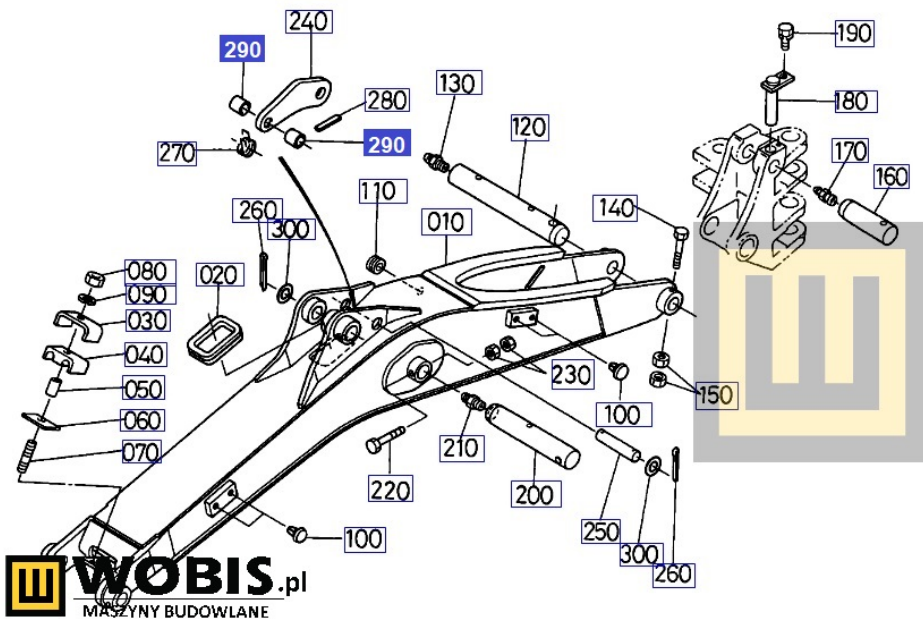

Zapewniamy części zamienne oraz materiały eksploatacyjne do wszystkich urządzeń i silników dostępnych w naszej firmie.

Jeżeli potrzebują Państwo dodatkowej informacji co do ceny, porady w doborze części, nie znacie Państwo dokładnie modelu czy typu maszyny to do Państwa dyspozycji pozostają specjaliści, którzy postarają się pomóc i doradzić.

Nasi pracownicy udzielą Państwu szczegółowych i fachowych porad. W razie wątpliwości zadaj pytanie, służymy pomocą. Dołożymy wszystkich starań, aby w jak najkrótszym czasie udzielić Państwu szczegółowej odpowiedzi.

Jeżeli Chcesz Zlecić naszemu autoryzowanemu serwisowi dokonanie przeglądu Twojej minikoparki KUBOTA Złóż zlecenie na stronie minikoparki.pro