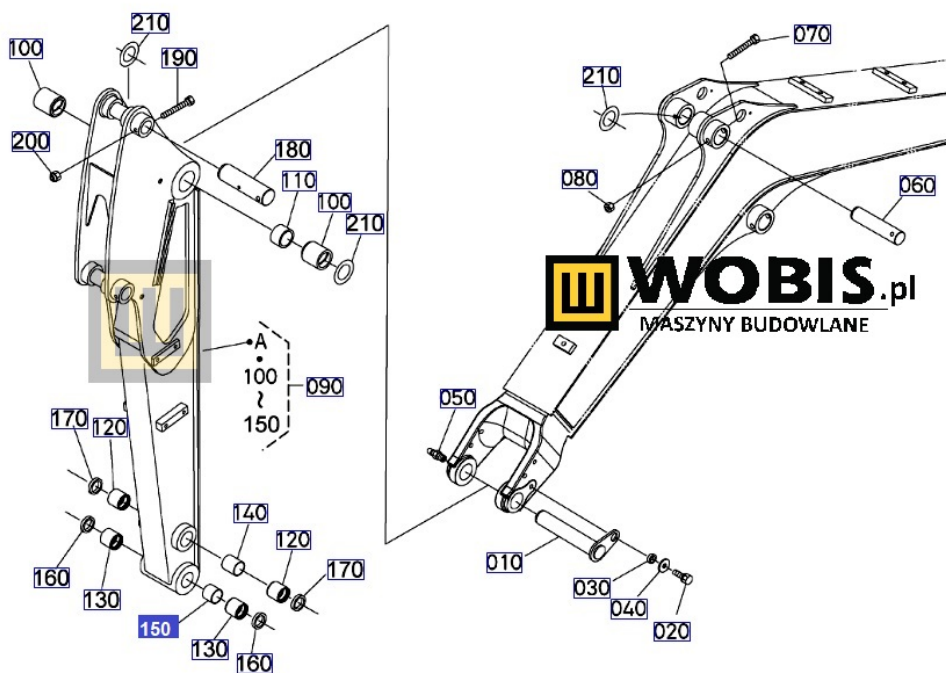

Zapewniamy części zamienne oraz materiały eksploatacyjne do wszystkich urządzeń i silników dostępnych w naszej firmie.

Jeżeli potrzebują Państwo dodatkowej informacji co do ceny, porady w doborze części, nie znacie Państwo dokładnie modelu czy typu maszyny to do Państwa dyspozycji pozostają specjaliści, którzy postarają się pomóc i doradzić.

Nasi pracownicy udzielą Państwu szczegółowych i fachowych porad. W razie wątpliwości zadaj pytanie, służymy pomocą. Dołożymy wszystkich starań, aby w jak najkrótszym czasie udzielić Państwu szczegółowej odpowiedzi.