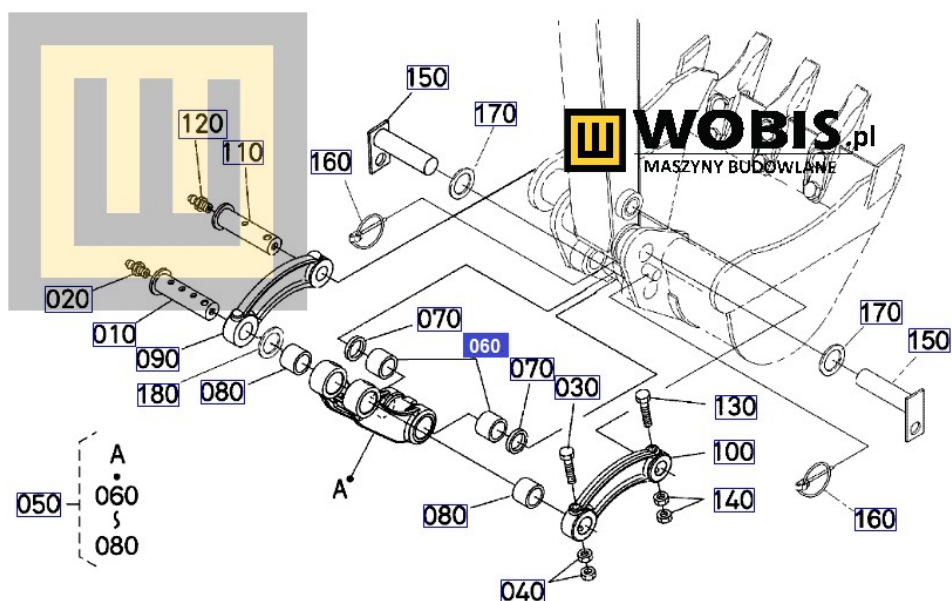

Zapewniamy części zamienne oraz materiały eksploatacyjne do wszystkich urządzeń i silników dostępnych w naszej firmie.

Jeżeli potrzebują Państwo dodatkowej informacji co do ceny, porady w doborze części, nie znacie Państwo dokładnie modelu czy typu maszyny to do Państwa dyspozycji pozostają specjaliści, którzy postarają się pomóc i doradzić.

Nasi pracownicy udzielą Państwu szczegółowych i fachowych porad. W razie wątpliwości zadaj pytanie, służymy pomocą. Dołożymy wszystkich starań, aby w jak najkrótszym czasie udzielić Państwu szczegółowej odpowiedzi.

Jeżeli Chcesz Zlecić naszemu autoryzowanemu serwisowi dokonanie przeglądu Twojej minikoparki KUBOTA Złóż zlecenie na stronie minikoparki.pro