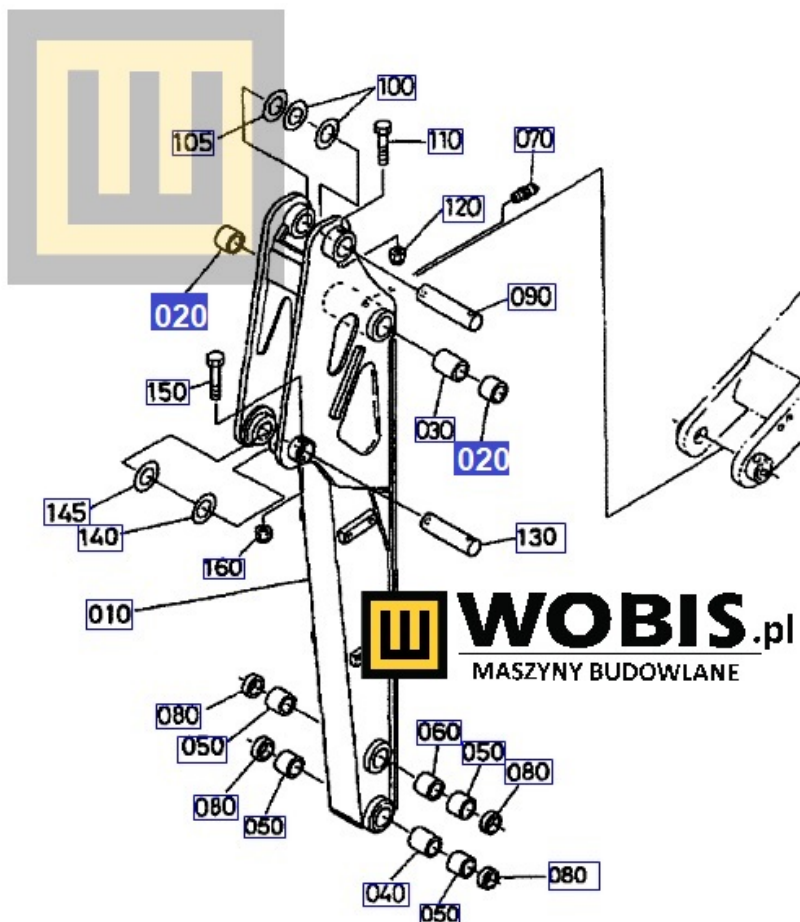

Zapewniamy części zamienne oraz materiały eksploatacyjne do wszystkich urządzeń i silników dostępnych w naszej firmie.

Jeżeli potrzebują Państwo dodatkowej informacji co do ceny, porady w doborze części, nie znacie Państwo dokładnie modelu czy typu maszyny to do Państwa dyspozycji pozostają specjaliści, którzy postarają się pomóc i doradzić.

Nasi pracownicy udzielą Państwu szczegółowych i fachowych porad. W razie wątpliwości zadaj pytanie, służymy pomocą. Dołożymy wszystkich starań, aby w jak najkrótszym czasie udzielić Państwu szczegółowej odpowiedzi.