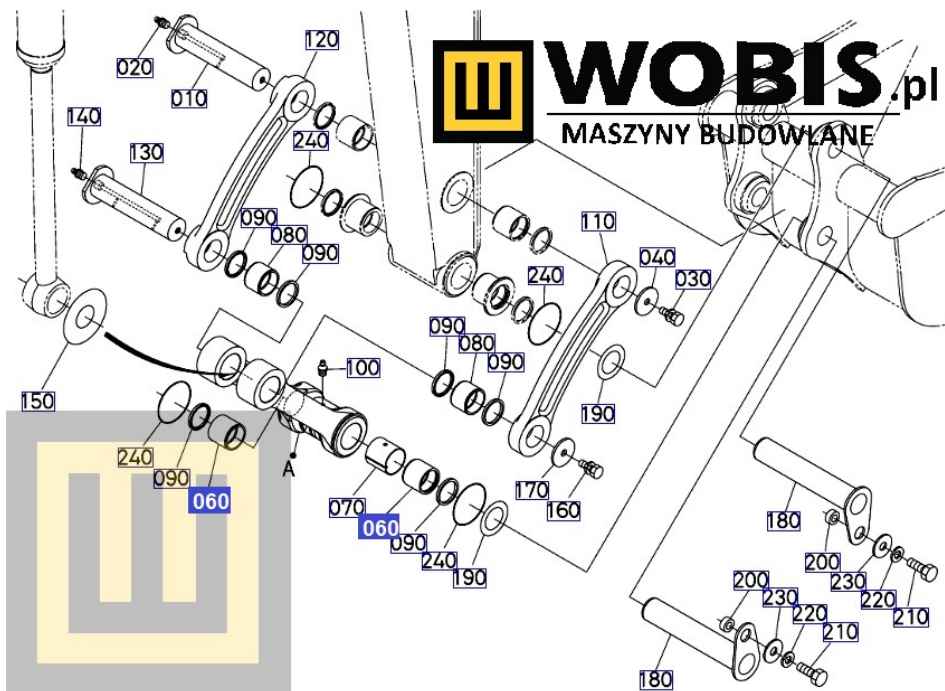

Zapewniamy części zamienne oraz materiały eksploatacyjne do wszystkich urządzeń i silników dostępnych w naszej firmie.

Jeżeli potrzebują Państwo dodatkowej informacji co do ceny, porady w doborze części, nie znacie Państwo dokładnie modelu czy typu maszyny to do Państwa dyspozycji pozostają specjaliści, którzy postarają się pomóc i doradzić.

Nasi pracownicy udzielą Państwu szczegółowych i fachowych porad. W razie wątpliwości zadaj pytanie, służymy pomocą. Dołożymy wszystkich starań, aby w jak najkrótszym czasie udzielić Państwu szczegółowej odpowiedzi.

Jeżeli Chcesz Zlecić naszemu autoryzowanemu serwisowi dokonanie przeglądu Twojej minikoparki KUBOTA Złóż zlecenie na stronie minikoparki.pro