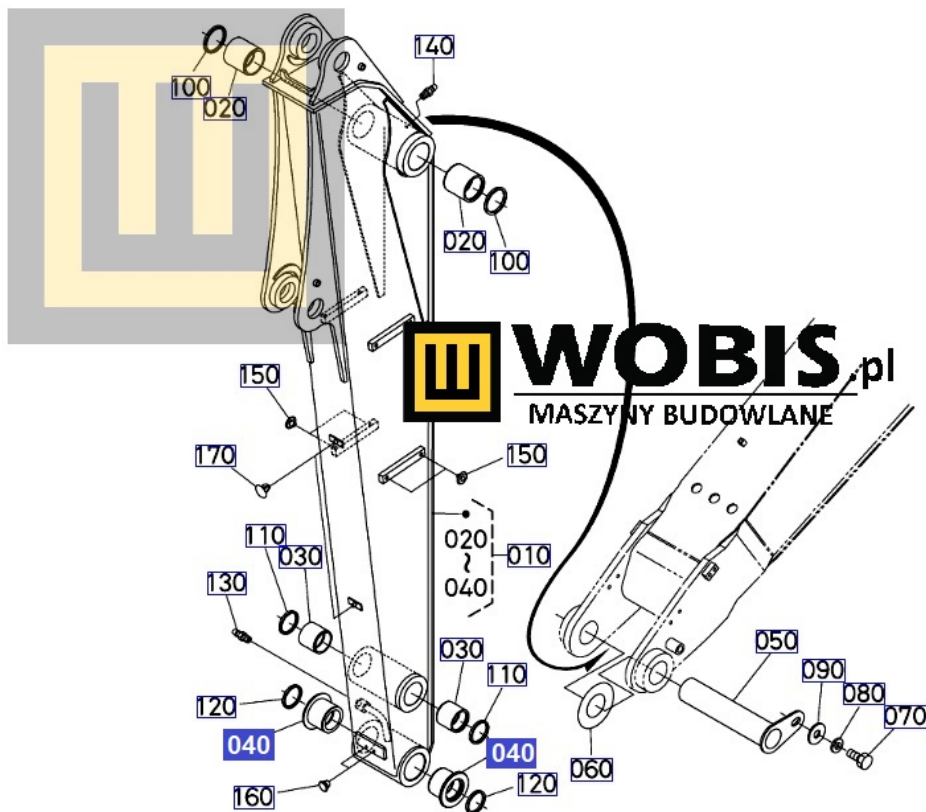

Zapewniamy części zamienne oraz materiały eksploatacyjne do wszystkich urządzeń i silników dostępnych w naszej firmie.

Jeżeli potrzebują Państwo dodatkowej informacji co do ceny, porady w doborze części, nie znacie Państwo dokładnie modelu czy typu maszyny to do Państwa dyspozycji pozostają specjaliści, którzy postarają się pomóc i doradzić.

Nasi pracownicy udzielą Państwu szczegółowych i fachowych porad. W razie wątpliwości zadaj pytanie, służymy pomocą. Dołożymy wszystkich starań, aby w jak najkrótszym czasie udzielić Państwu szczegółowej odpowiedzi.

Jeżeli Chcesz Zlecić naszemu autoryzowanemu serwisowi dokonanie przeglądu Twojej minikoparki KUBOTA Złóż zlecenie na stronie minikoparki.pro