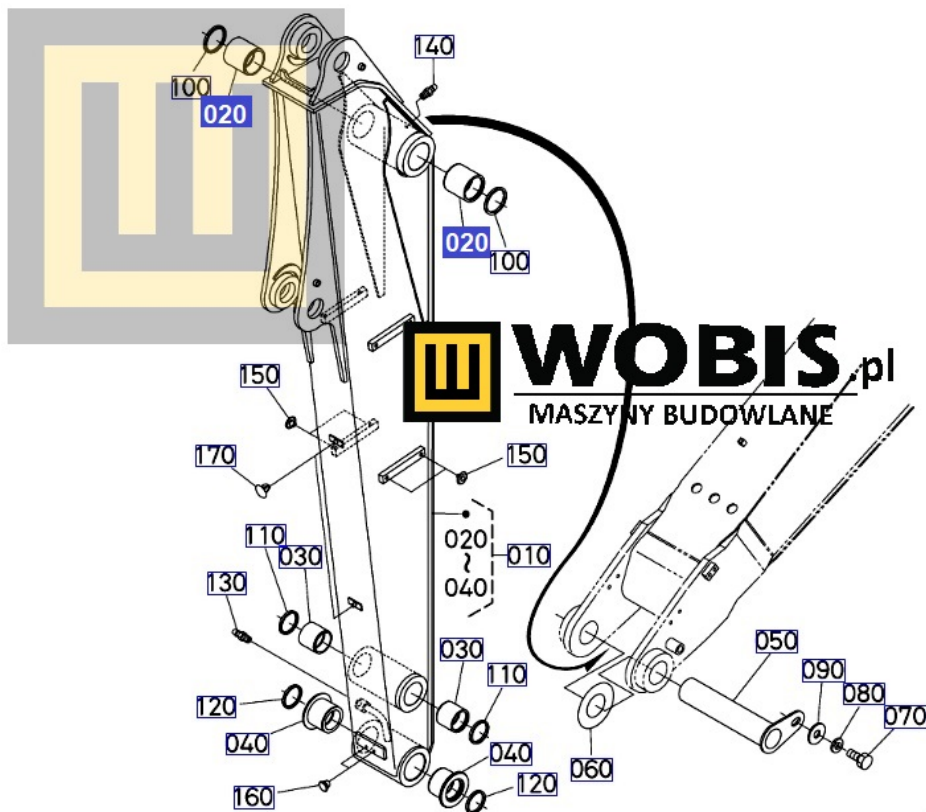

Zapewniamy części zamienne oraz materiały eksploatacyjne do wszystkich urządzeń i silników dostępnych w naszej firmie.

Jeżeli potrzebują Państwo dodatkowej informacji co do ceny, porady w doborze części, nie znacie Państwo dokładnie modelu czy typu maszyny to do Państwa dyspozycji pozostają specjaliści, którzy postarają się pomóc i doradzić.

Nasi pracownicy udzielą Państwu szczegółowych i fachowych porad. W razie wątpliwości zadaj pytanie, służymy pomocą. Dołożymy wszystkich starań, aby w jak najkrótszym czasie udzielić Państwu szczegółowej odpowiedzi.

Jeżeli Chcesz Zlecić naszemu autoryzowanemu serwisowi dokonanie przeglądu Twojej minikoparki KUBOTA Złóż zlecenie na stronie minikoparki.pro