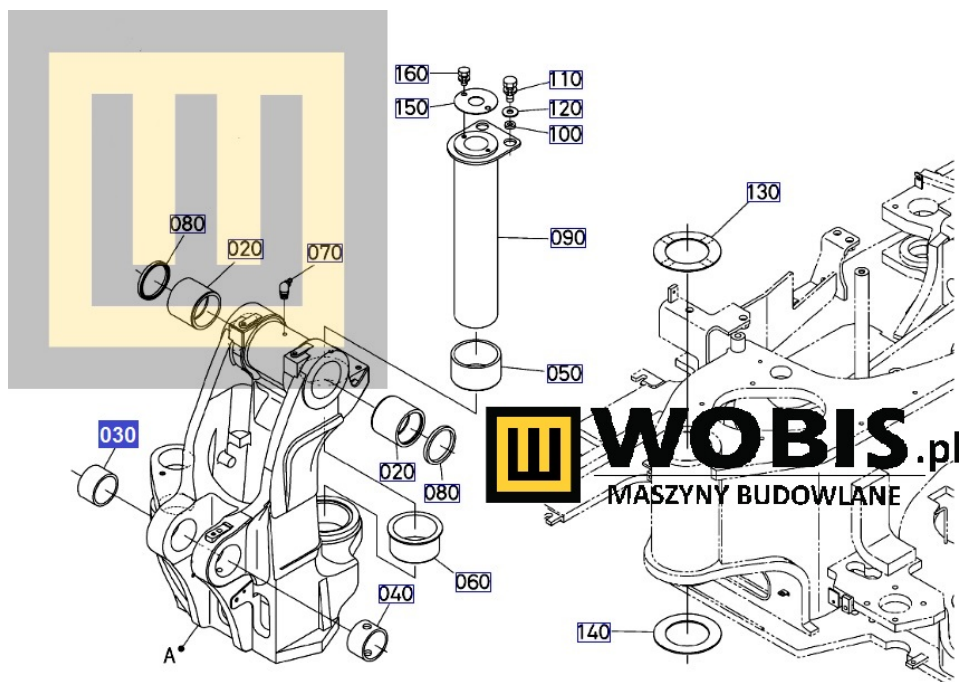

Zapewniamy części zamienne oraz materiały eksploatacyjne do wszystkich urządzeń i silników dostępnych w naszej firmie.

Jeżeli potrzebują Państwo dodatkowej informacji co do ceny, porady w doborze części, nie znacie Państwo dokładnie modelu czy typu maszyny to do Państwa dyspozycji pozostają specjaliści, którzy postarają się pomóc i doradzić.

Nasi pracownicy udzielą Państwu szczegółowych i fachowych porad. W razie wątpliwości zadaj pytanie, służymy pomocą. Dołożymy wszystkich starań, aby w jak najkrótszym czasie udzielić Państwu szczegółowej odpowiedzi.

Jeżeli Chcesz Zlecić naszemu autoryzowanemu serwisowi dokonanie przeglądu Twojej minikoparki KUBOTA Złóż zlecenie na stronie minikoparki.pro