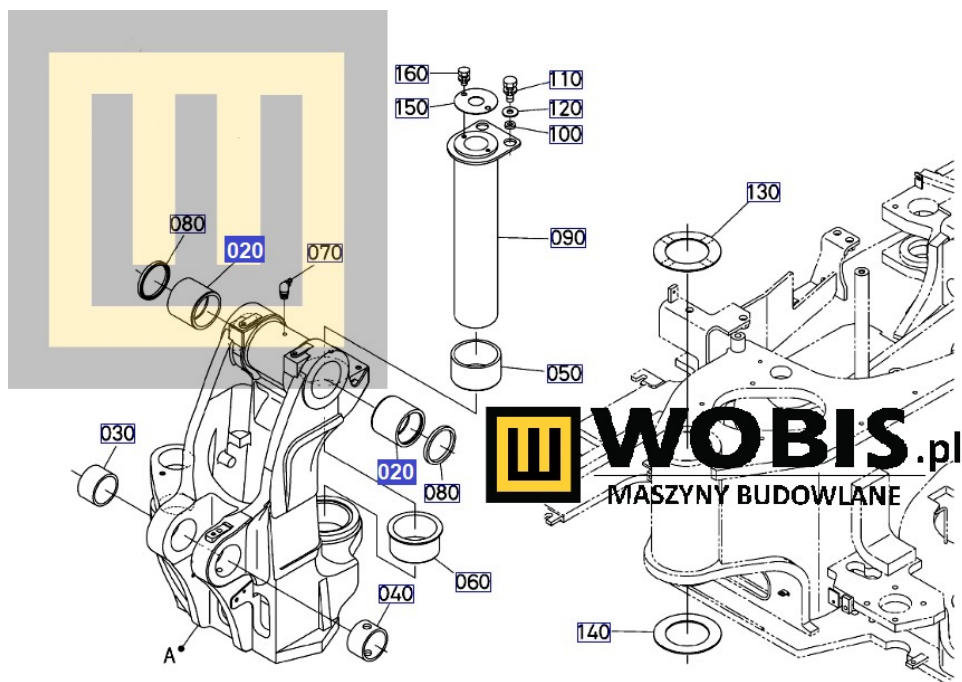

Zapewniamy części zamienne oraz materiały eksploatacyjne do wszystkich urządzeń i silników dostępnych w naszej firmie.

Jeżeli potrzebują Państwo dodatkowej informacji co do ceny, porady w doborze części, nie znacie Państwo dokładnie modelu czy typu maszyny to do Państwa dyspozycji pozostają specjaliści, którzy postarają się pomóc i doradzić.

Nasi pracownicy udzielą Państwu szczegółowych i fachowych porad. W razie wątpliwości zadaj pytanie, służymy pomocą. Dołożymy wszystkich starań, aby w jak najkrótszym czasie udzielić Państwu szczegółowej odpowiedzi.

Jeżeli Chcesz Zlecić naszemu autoryzowanemu serwisowi dokonanie przeglądu Twojej minikoparki KUBOTA Złóż zlecenie na stronie minikoparki.pro