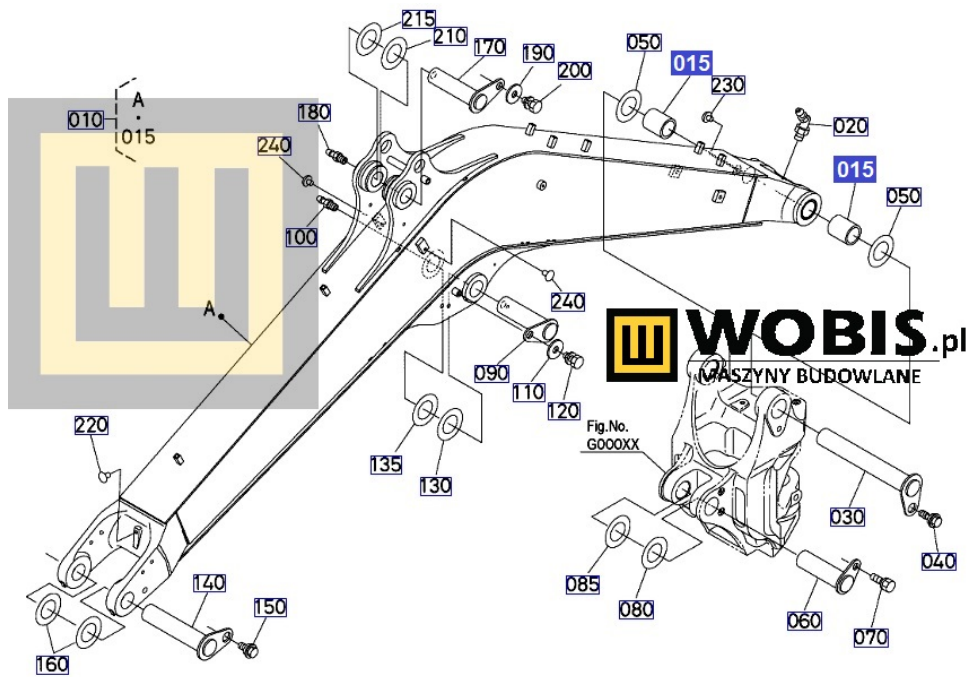

Zapewniamy części zamienne oraz materiały eksploatacyjne do wszystkich urządzeń i silników dostępnych w naszej firmie.

Jeżeli potrzebują Państwo dodatkowej informacji co do ceny, porady w doborze części, nie znacie Państwo dokładnie modelu czy typu maszyny to do Państwa dyspozycji pozostają specjaliści, którzy postarają się pomóc i doradzić.

Nasi pracownicy udzielą Państwu szczegółowych i fachowych porad. W razie wątpliwości zadaj pytanie, służymy pomocą. Dołożymy wszystkich starań, aby w jak najkrótszym czasie udzielić Państwu szczegółowej odpowiedzi.

Jeżeli Chcesz Zlecić naszemu autoryzowanemu serwisowi dokonanie przeglądu Twojej minikoparki KUBOTA Złóż zlecenie na stronie minikoparki.pro