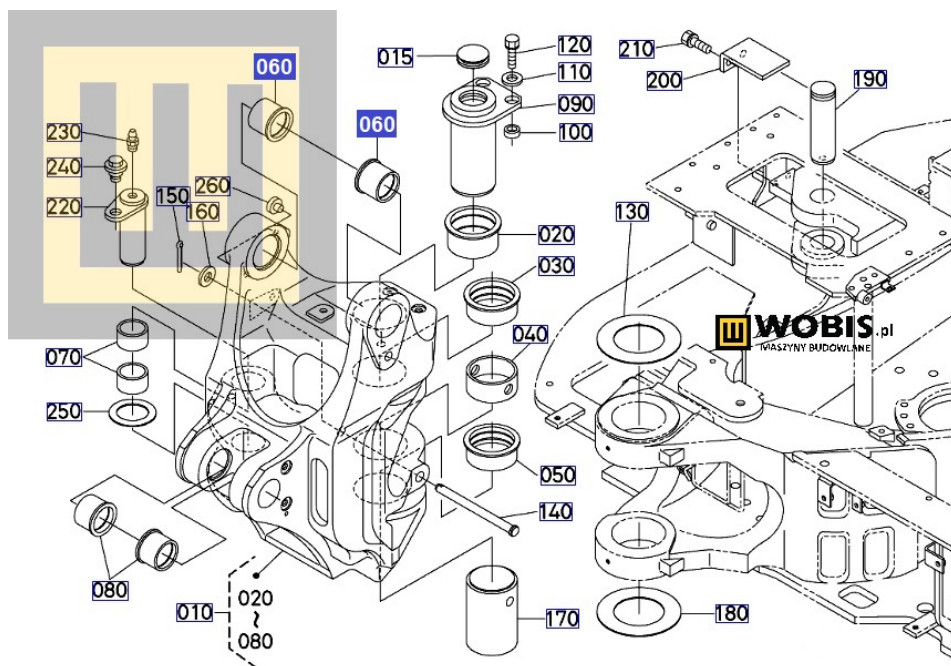

Zapewniamy części zamienne oraz materiały eksploatacyjne do wszystkich urządzeń i silników dostępnych w naszej firmie.

Jeżeli potrzebują Państwo dodatkowej informacji co do ceny, porady w doborze części, nie znacie Państwo dokładnie modelu czy typu maszyny to do Państwa dyspozycji pozostają specjaliści, którzy postarają się pomóc i doradzić.

Nasi pracownicy udzielą Państwu szczegółowych i fachowych porad. W razie wątpliwości zadaj pytanie, służymy pomocą. Dołożymy wszystkich starań, aby w jak najkrótszym czasie udzielić Państwu szczegółowej odpowiedzi.

Jeżeli Chcesz Zlecić naszemu autoryzowanemu serwisowi dokonanie przeglądu Twojej minikoparki KUBOTA Złóż zlecenie na stronie minikoparki.pro