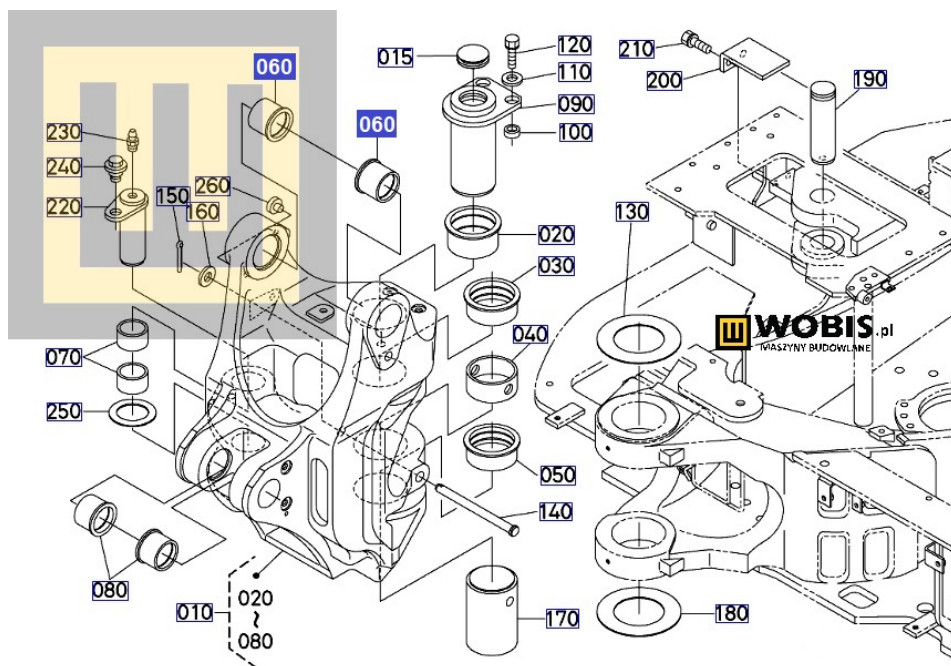

#### **Tuleja KUBOTA KX042, U48, U50 - RD45166360**

Pasuje do modeli KUBOTA :

**KX042,  
U48,  
U50**

Produkt oryginalny, fabrycznie nowy.

Numer Katalogowy: **RD45166360**

Szanowni Państwo jeśli istnieje cień wątpliwości co **części/elementu** do Państwa **urządzenia/maszyny**, to w razie wątpliwości prosimy o kontakt i podanie numeru seryjnego **maszyny/silnika**, co pozwoli na uniknięcie pomyłki. Oferta dotyczy jednej sztuki oferowanego przedmiotu.