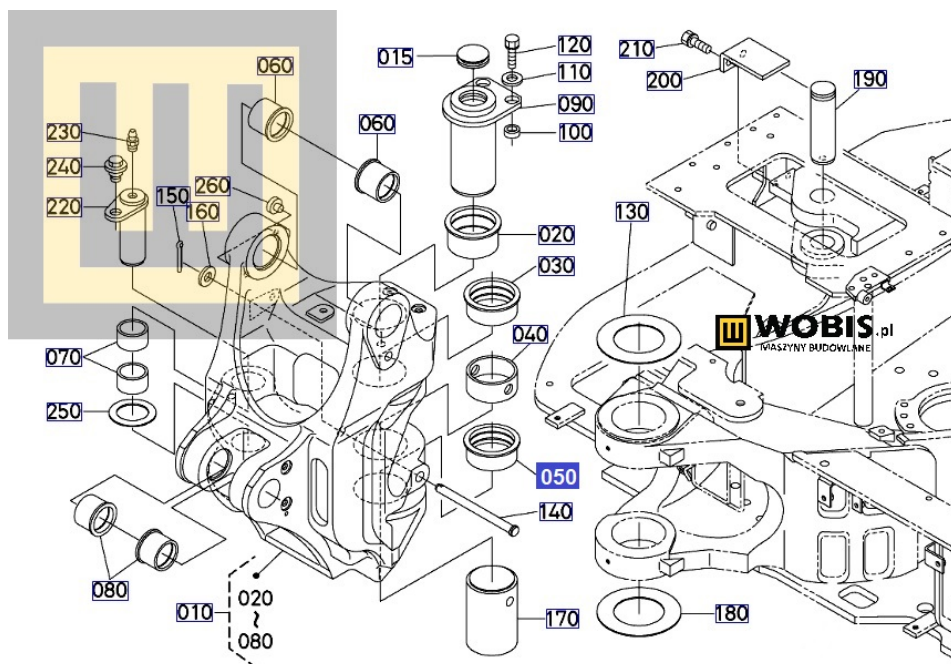

Zapewniamy części zamienne oraz materiały eksploatacyjne do wszystkich urządzeń i silników dostępnych w naszej firmie.

Jeżeli potrzebują Państwo dodatkowej informacji co do ceny, porady w doborze części, nie znacie Państwo dokładnie modelu czy typu maszyny to do Państwa dyspozycji pozostają specjaliści, którzy postarają się pomóc i doradzić.

Nasi pracownicy udzielą Państwu szczegółowych i fachowych porad. W razie wątpliwości zadaj pytanie, służymy pomocą. Dołożymy wszystkich starań, aby w jak najkrótszym czasie udzielić Państwu szczegółowej odpowiedzi.

Jeżeli Chcesz Zlecić naszemu autoryzowanemu serwisowi dokonanie przeglądu Twojej minikoparki KUBOTA Złóż zlecenie na stronie minikoparki.pro