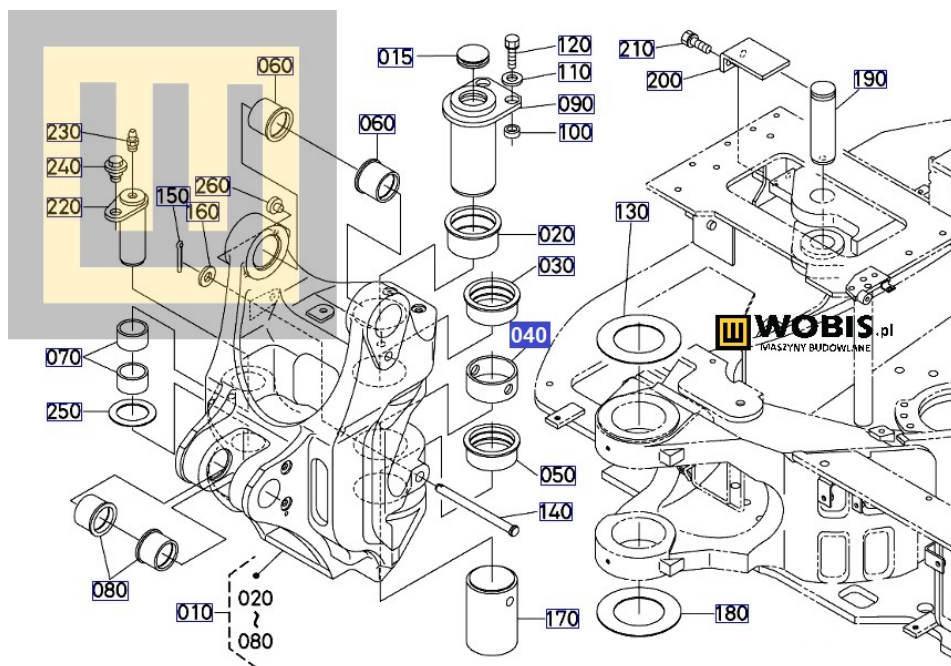

Zapewniamy części zamienne oraz materiały eksploatacyjne do wszystkich urządzeń i silników dostępnych w naszej firmie.

Jeżeli potrzebują Państwo dodatkowej informacji co do ceny, porady w doborze części, nie znacie Państwo dokładnie modelu czy typu maszyny to do Państwa dyspozycji pozostają specjaliści, którzy postarają się pomóc i doradzić.

Nasi pracownicy udzielą Państwu szczegółowych i fachowych porad. W razie wątpliwości zadaj pytanie, służymy pomocą. Dołożymy wszystkich starań, aby w jak najkrótszym czasie udzielić Państwu szczegółowej odpowiedzi.

Jeżeli Chcesz Zlecić naszemu autoryzowanemu serwisowi dokonanie przeglądu Twojej minikoparki KUBOTA Złóż zlecenie na stronie minikoparki.pro