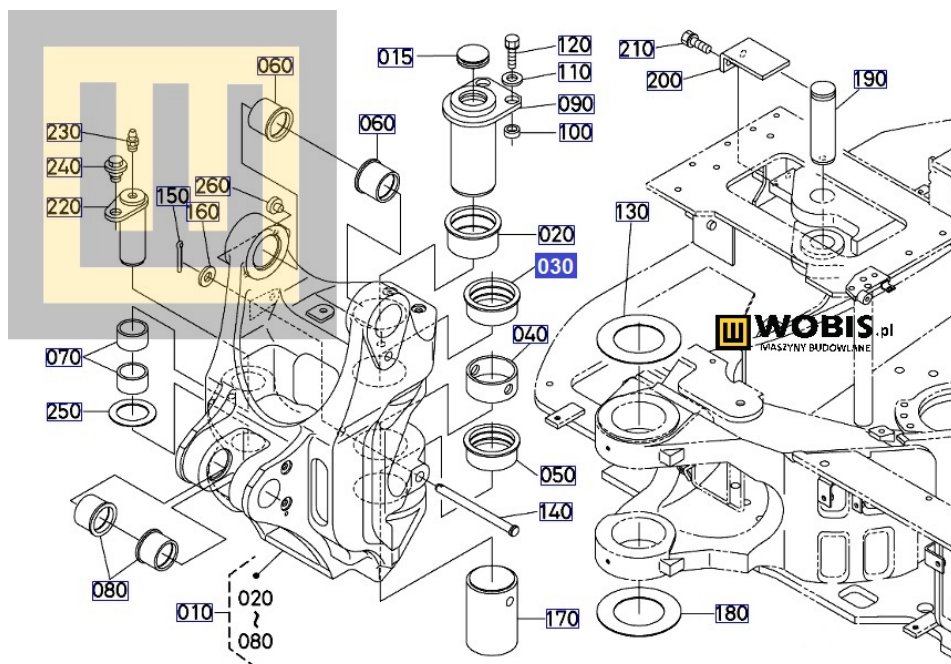

Zapewniamy części zamienne oraz materiały eksploatacyjne do wszystkich urządzeń i silników dostępnych w naszej firmie.

Jeżeli potrzebują Państwo dodatkowej informacji co do ceny, porady w doborze części, nie znacie Państwo dokładnie modelu czy typu maszyny to do Państwa dyspozycji pozostają specjaliści, którzy postarają się pomóc i doradzić.

Nasi pracownicy udzielą Państwu szczegółowych i fachowych porad. W razie wątpliwości zadaj pytanie, służymy pomocą. Dołożymy wszystkich starań, aby w jak najkrótszym czasie udzielić Państwu szczegółowej odpowiedzi.

Jeżeli Chcesz Zlecić naszemu autoryzowanemu serwisowi dokonanie przeglądu Twojej minikoparki KUBOTA Złóż zlecenie na stronie minikoparki.pro