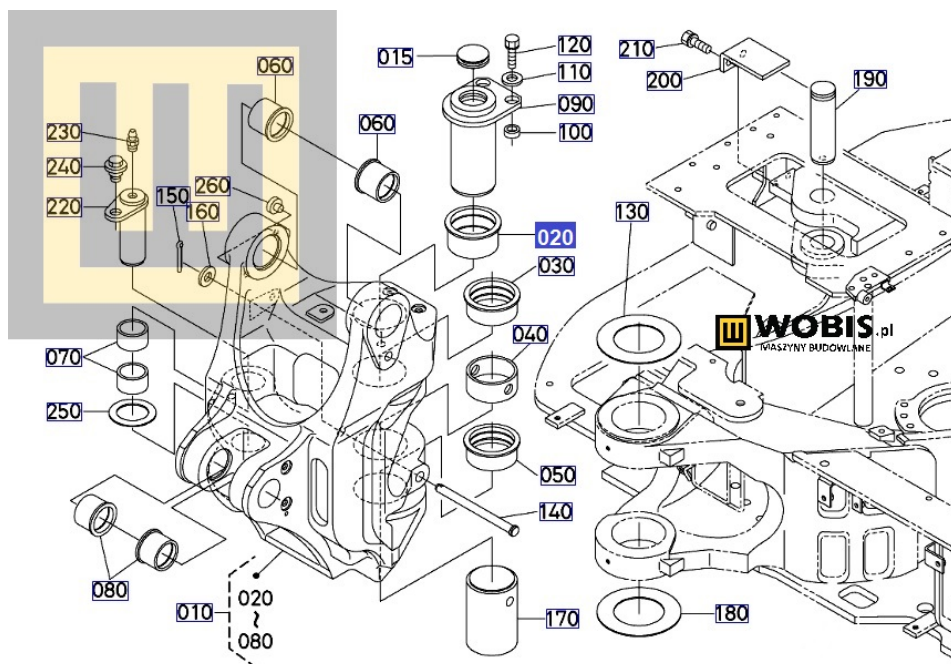

Zapewniamy części zamienne oraz materiały eksploatacyjne do wszystkich urządzeń i silników dostępnych w naszej firmie.

Jeżeli potrzebują Państwo dodatkowej informacji co do ceny, porady w doborze części, nie znacie Państwo dokładnie modelu czy typu maszyny to do Państwa dyspozycji pozostają specjaliści, którzy postarają się pomóc i doradzić.

Nasi pracownicy udzielą Państwu szczegółowych i fachowych porad. W razie wątpliwości zadaj pytanie, służymy pomocą. Dołożymy wszystkich starań, aby w jak najkrótszym czasie udzielić Państwu szczegółowej odpowiedzi.

Jeżeli Chcesz Zlecić naszemu autoryzowanemu serwisowi dokonanie przeglądu Twojej minikoparki KUBOTA Złóż zlecenie na stronie minikoparki.pro