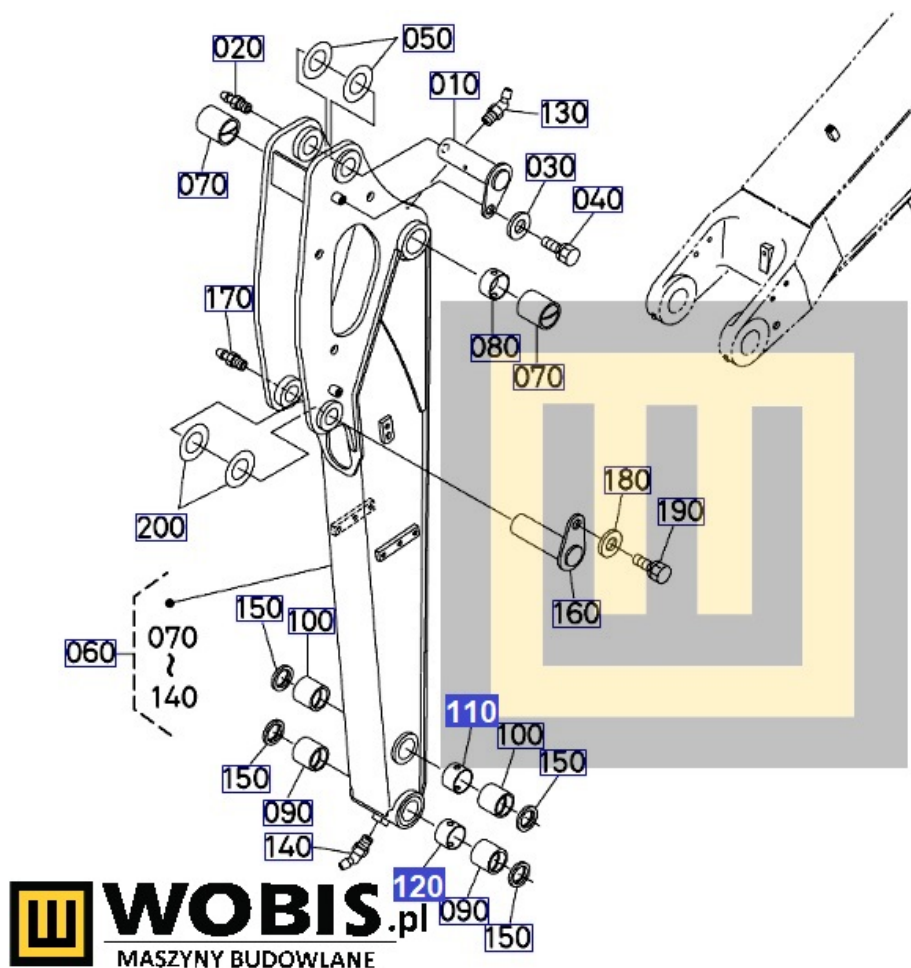

Zapewniamy części zamienne oraz materiały eksploatacyjne do wszystkich urządzeń i silników dostępnych w naszej firmie.

Jeżeli potrzebują Państwo dodatkowej informacji co do ceny, porady w doborze części, nie znacie Państwo dokładnie modelu czy typu maszyny to do Państwa dyspozycji pozostają specjaliści, którzy postarają się pomóc i doradzić.

Nasi pracownicy udzielą Państwu szczegółowych i fachowych porad. W razie wątpliwości zadaj pytanie, służymy pomocą. Dołożymy wszystkich starań, aby w jak najkrótszym czasie udzielić Państwu szczegółowej odpowiedzi.

Jeżeli Chcesz Zlecić naszemu autoryzowanemu serwisowi dokonanie przeglądu Twojej minikoparki KUBOTA Złóż zlecenie na stronie minikoparki.pro