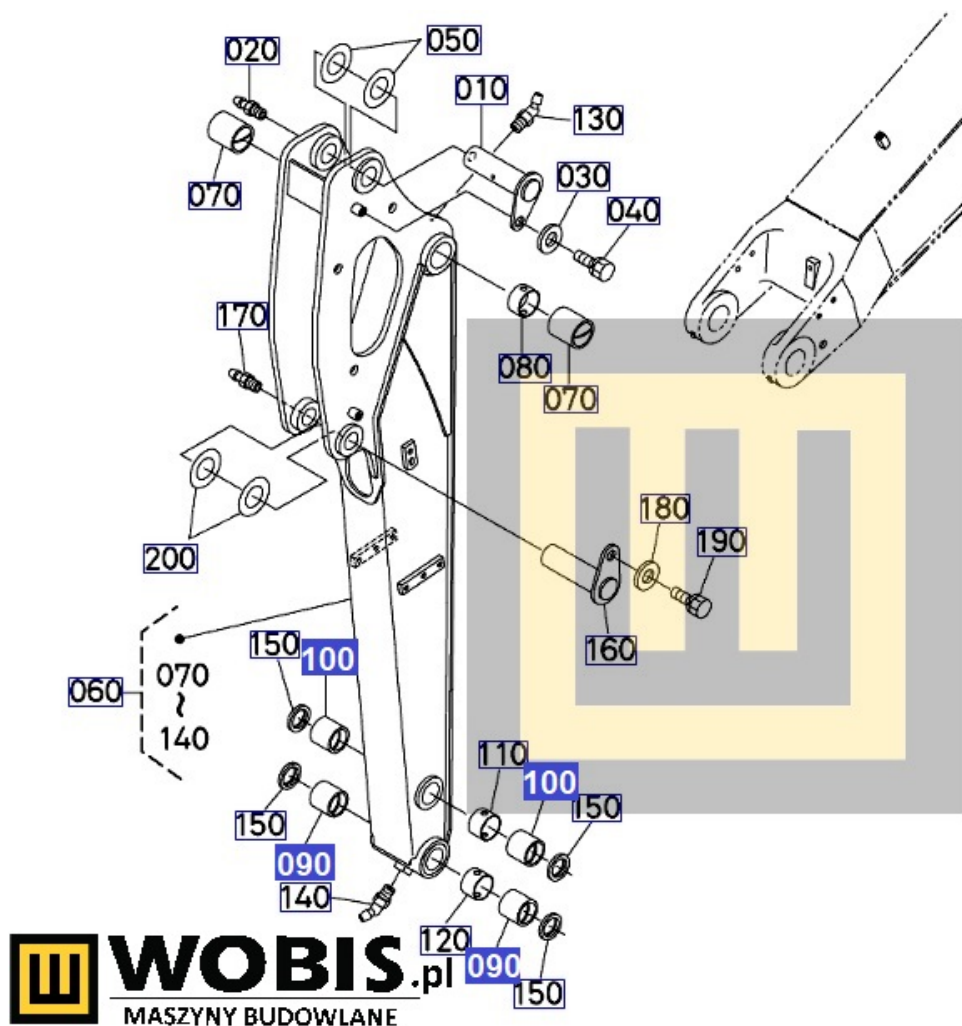

WOBIS.pl
MASZYNY BUDOWLANE

Zapewniamy części zamienne oraz materiały eksploatacyjne do wszystkich urządzeń i silników dostępnych w naszej firmie.

Jeżeli potrzebują Państwo dodatkowej informacji co do ceny, porady w doborze części, nie znacie Państwo dokładnie modelu czy typu maszyny to do Państwa dyspozycji pozostają specjaliści, którzy postarają się pomóc i doradzić.

Nasi pracownicy udzielą Państwu szczegółowych i fachowych porad. W razie wątpliwości zadaj pytanie, służymy pomocą. Dołożymy wszystkich starań, aby w jak najkrótszym czasie udzielić Państwu szczegółowej odpowiedzi.

Jeżeli Chcesz Zlecić naszemu autoryzowanemu serwisowi dokonanie przeglądu Twojej minikoparki KUBOTA Złóż zlecenie na stronie minikoparki.pro