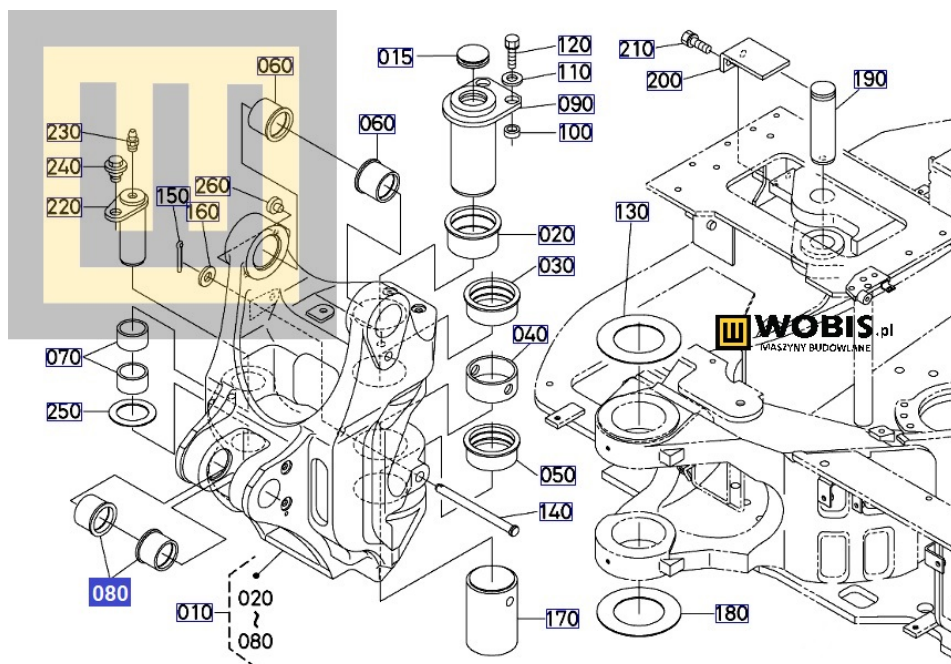

Zapewniamy części zamienne oraz materiały eksploatacyjne do wszystkich urządzeń i silników dostępnych w naszej firmie.

Jeżeli potrzebują Państwo dodatkowej informacji co do ceny, porady w doborze części, nie znacie Państwo dokładnie modelu czy typu maszyny to do Państwa dyspozycji pozostają specjaliści, którzy postarają się pomóc i doradzić.

Nasi pracownicy udzielą Państwu szczegółowych i fachowych porad. W razie wątpliwości zadaj pytanie, służymy pomocą. Dołożymy wszystkich starań, aby w jak najkrótszym czasie udzielić Państwu szczegółowej odpowiedzi.

Jeżeli Chcesz Zlecić naszemu autoryzowanemu serwisowi dokonanie przeglądu Twojej minikoparki KUBOTA Złóż zlecenie na stronie minikoparki.pro