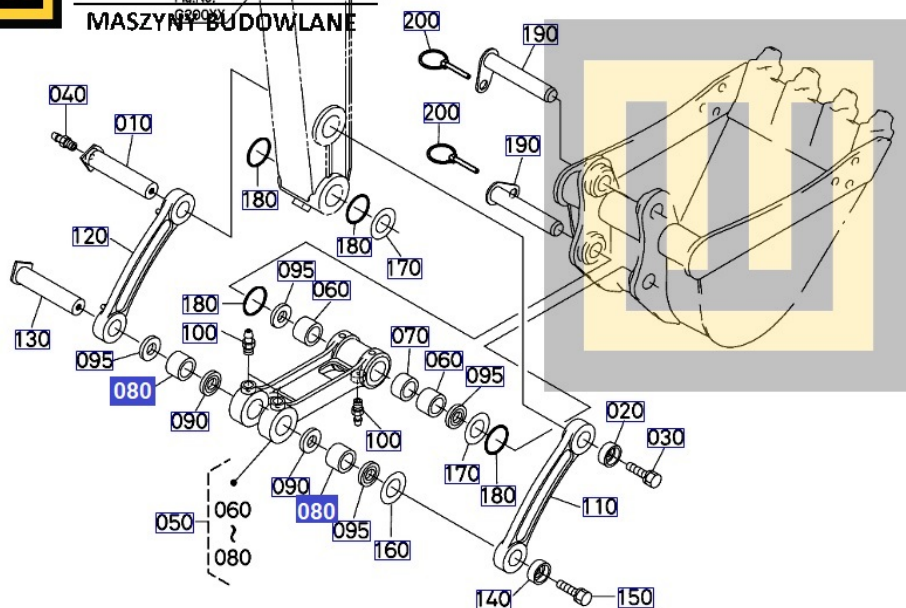

Zapewniamy części zamienne oraz materiały eksploatacyjne do wszystkich urządzeń i silników dostępnych w naszej firmie.

Jeżeli potrzebują Państwo dodatkowej informacji co do ceny, porady w doborze części, nie znacie Państwo dokładnie modelu czy typu maszyny to do Państwa dyspozycji pozostają specjaliści, którzy postarają się pomóc i doradzić.

Nasi pracownicy udzielą Państwu szczegółowych i fachowych porad. W razie wątpliwości zadaj pytanie, służymy pomocą. Dołożymy wszystkich starań, aby w jak najkrótszym czasie udzielić Państwu szczegółowej odpowiedzi.

Jeżeli Chcesz Zlecić naszemu autoryzowanemu serwisowi dokonanie przeglądu Twojej minikoparki KUBOTA Złóż zlecenie na stronie minikoparki.pro