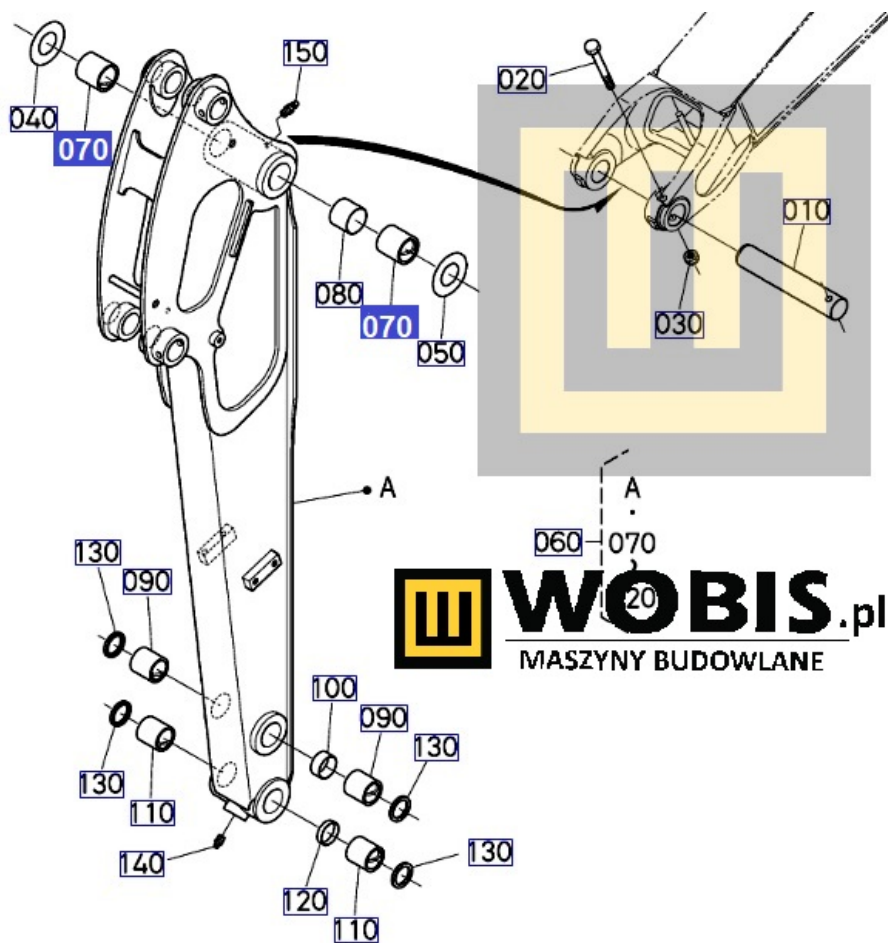

Zapewniamy części zamienne oraz materiały eksploatacyjne do wszystkich urządzeń i silników dostępnych w naszej firmie.

Jeżeli potrzebują Państwo dodatkowej informacji co do ceny, porady w doborze części, nie znacie Państwo dokładnie modelu czy typu maszyny to do Państwa dyspozycji pozostają specjaliści, którzy postarają się pomóc i doradzić.

Nasi pracownicy udzielą Państwu szczegółowych i fachowych porad. W razie wątpliwości zadaj pytanie, służymy pomocą. Dołożymy wszystkich starań, aby w jak najkrótszym czasie udzielić Państwu szczegółowej odpowiedzi.

Jeżeli Chcesz Zlecić naszemu autoryzowanemu serwisowi dokonanie przeglądu Twojej minikoparki KUBOTA Złóż zlecenie na stronie minikoparki.pro