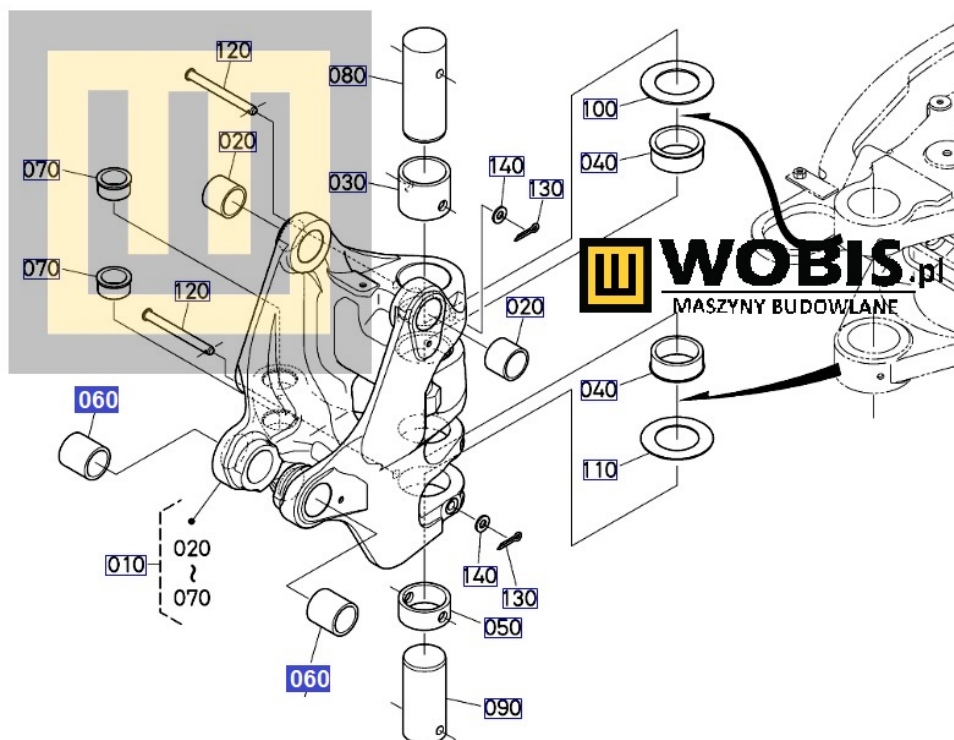

Zapewniamy części zamienne oraz materiały eksploatacyjne do wszystkich urządzeń i silników dostępnych w naszej firmie.

Jeżeli potrzebują Państwo dodatkowej informacji co do ceny, porady w doborze części, nie znacie Państwo dokładnie modelu czy typu maszyny to do Państwa dyspozycji pozostają specjaliści, którzy postarają się pomóc i doradzić.

Nasi pracownicy udzielą Państwu szczegółowych i fachowych porad. W razie wątpliwości zadaj pytanie, służymy pomocą. Dołożymy wszystkich starań, aby w jak najkrótszym czasie udzielić Państwu szczegółowej odpowiedzi.

Jeżeli Chcesz Zlecić naszemu autoryzowanemu serwisowi dokonanie przeglądu Twojej minikoparki KUBOTA Złóż zlecenie na stronie minikoparki.pro