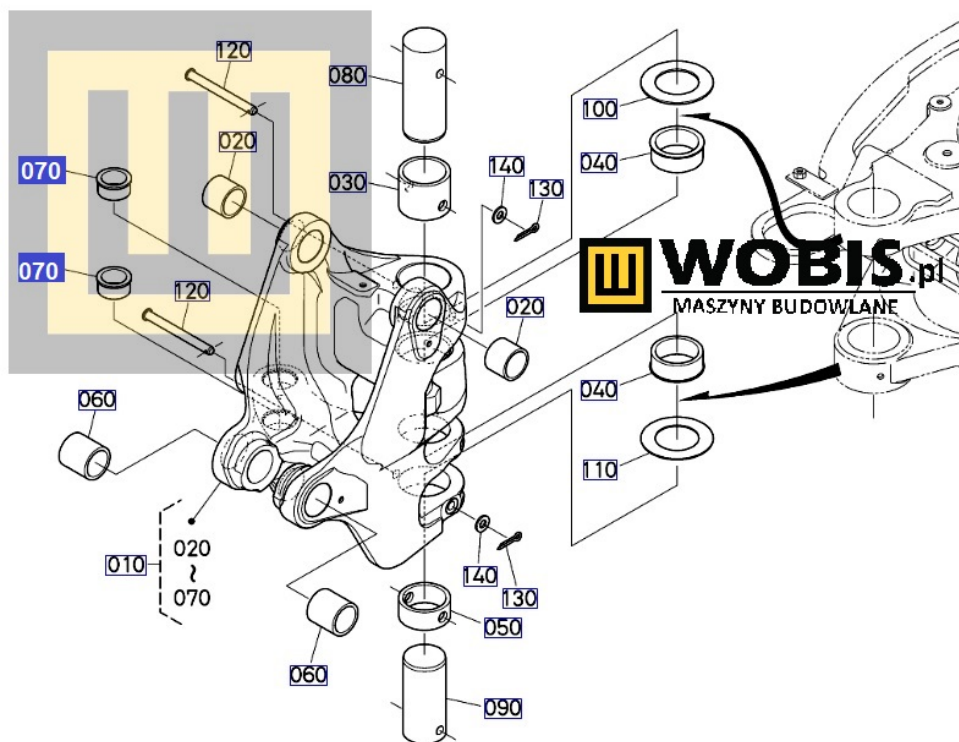

Zapewniamy części zamienne oraz materiały eksploatacyjne do wszystkich urządzeń i silników dostępnych w naszej firmie.

Jeżeli potrzebują Państwo dodatkowej informacji co do ceny, porady w doborze części, nie znacie Państwo dokładnie modelu czy typu maszyny to do Państwa dyspozycji pozostają specjaliści, którzy postarają się pomóc i doradzić.

Nasi pracownicy udzielą Państwu szczegółowych i fachowych porad. W razie wątpliwości zadaj pytanie, służymy pomocą. Dołożymy wszystkich starań, aby w jak najkrótszym czasie udzielić Państwu szczegółowej odpowiedzi.

Jeżeli Chcesz Zlecić naszemu autoryzowanemu serwisowi dokonanie przeglądu Twojej minikoparki KUBOTA Złóż zlecenie na stronie minikoparki.pro