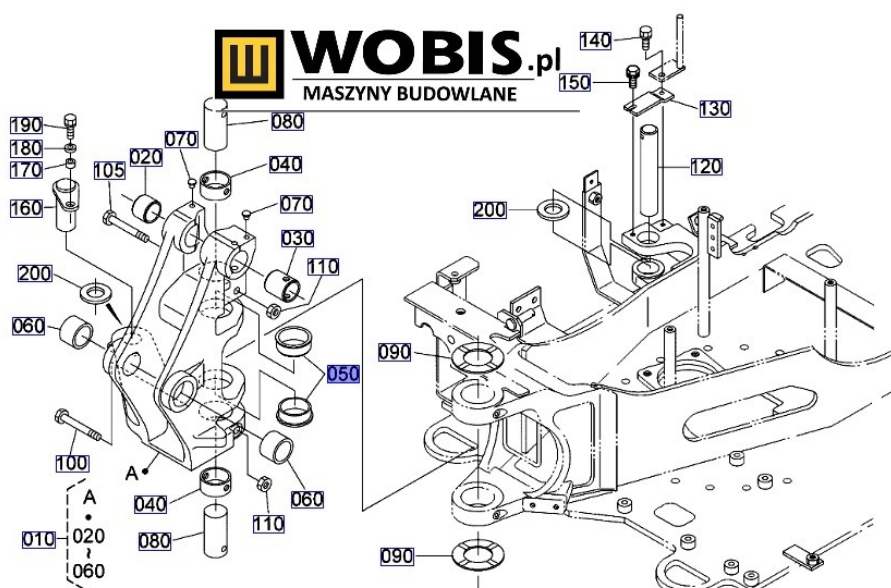

Zapewniamy części zamienne oraz materiały eksploatacyjne do wszystkich urządzeń i silników dostępnych w naszej firmie.

Jeżeli potrzebują Państwo dodatkowej informacji co do ceny, porady w doborze części, nie znacie Państwo dokładnie modelu czy typu maszyny to do Państwa dyspozycji pozostają specjaliści, którzy postarają się pomóc i doradzić.

Nasi pracownicy udzielą Państwu szczegółowych i fachowych porad. W razie wątpliwości zadaj pytanie, służymy pomocą. Dołożymy wszystkich starań, aby w jak najkrótszym czasie udzielić Państwu szczegółowej odpowiedzi.

Jeżeli Chcesz Zlecić naszemu autoryzowanemu serwisowi dokonanie przeglądu Twojej minikoparki KUBOTA Złóż zlecenie na stronie minikoparki.pro