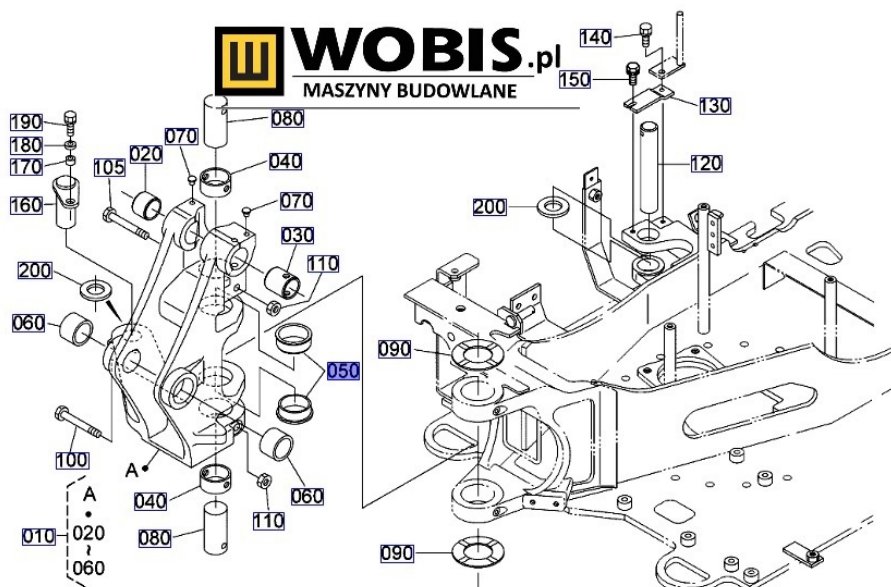

Zapewniamy części zamienne oraz materiały eksploatacyjne do wszystkich urządzeń i silników dostępnych w naszej firmie.

Jeżeli potrzebują Państwo dodatkowej informacji co do ceny, porady w doborze części, nie znacie Państwo dokładnie modelu czy typu maszyny to do Państwa dyspozycji pozostają specjaliści, którzy postarają się pomóc i doradzić.

Nasi pracownicy udzielą Państwu szczegółowych i fachowych porad. W razie wątpliwości zadaj pytanie, służymy pomocą. Dołożymy wszystkich starań, aby w jak najkrótszym czasie udzielić Państwu szczegółowej odpowiedzi.

Jeżeli Chcesz Zlecić naszemu autoryzowanemu serwisowi dokonanie przeglądu Twojej minikoparki KUBOTA Złóż zlecenie na stronie minikoparki.pro