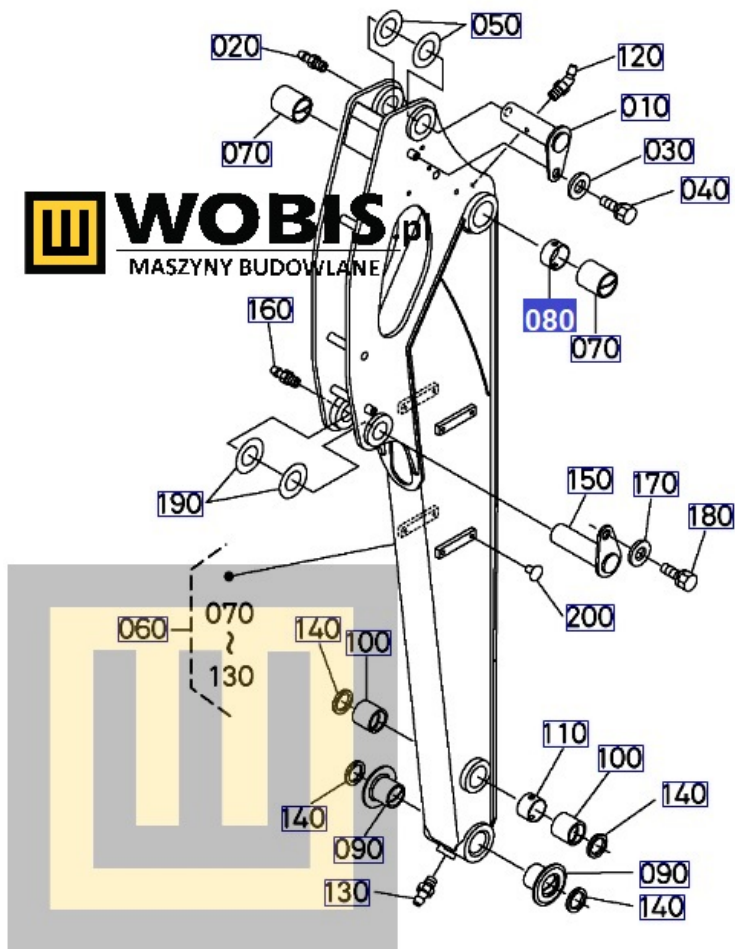

Zapewniamy części zamienne oraz materiały eksploatacyjne do wszystkich urządzeń i silników dostępnych w naszej firmie.

Jeżeli potrzebują Państwo dodatkowej informacji co do ceny, porady w doborze części, nie znacie Państwo dokładnie modelu czy typu maszyny to do Państwa dyspozycji pozostają specjaliści, którzy postarają się pomóc i doradzić.

Nasi pracownicy udzielą Państwu szczegółowych i fachowych porad. W razie wątpliwości zadaj pytanie, służymy pomocą. Dołożymy wszystkich starań, aby w jak najkrótszym czasie udzielić Państwu szczegółowej odpowiedzi.

Jeżeli Chcesz Zlecić naszemu autoryzowanemu serwisowi dokonanie przeglądu Twojej minikoparki KUBOTA Złóż zlecenie na stronie minikoparki.pro