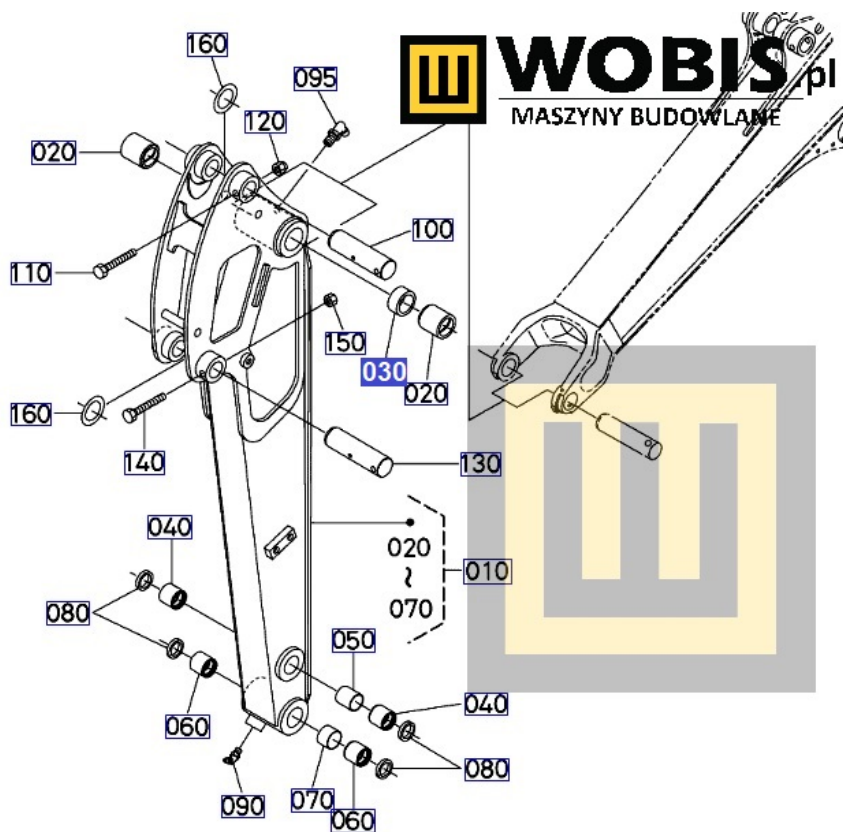

Zapewniamy części zamienne oraz materiały eksploatacyjne do wszystkich urządzeń i silników dostępnych w naszej firmie.

Jeżeli potrzebują Państwo dodatkowej informacji co do ceny, porady w doborze części, nie znacie Państwo dokładnie modelu czy typu maszyny to do Państwa dyspozycji pozostają specjaliści, którzy postarają się pomóc i doradzić.

Nasi pracownicy udzielą Państwu szczegółowych i fachowych porad. W razie wątpliwości zadaj pytanie, służymy pomocą. Dołożymy wszystkich starań, aby w jak najkrótszym czasie udzielić Państwu szczegółowej odpowiedzi.

Jeżeli Chcesz Zlecić naszemu autoryzowanemu serwisowi dokonanie przeglądu Twojej minikoparki KUBOTA Złóż zlecenie na stronie minikoparki.pro