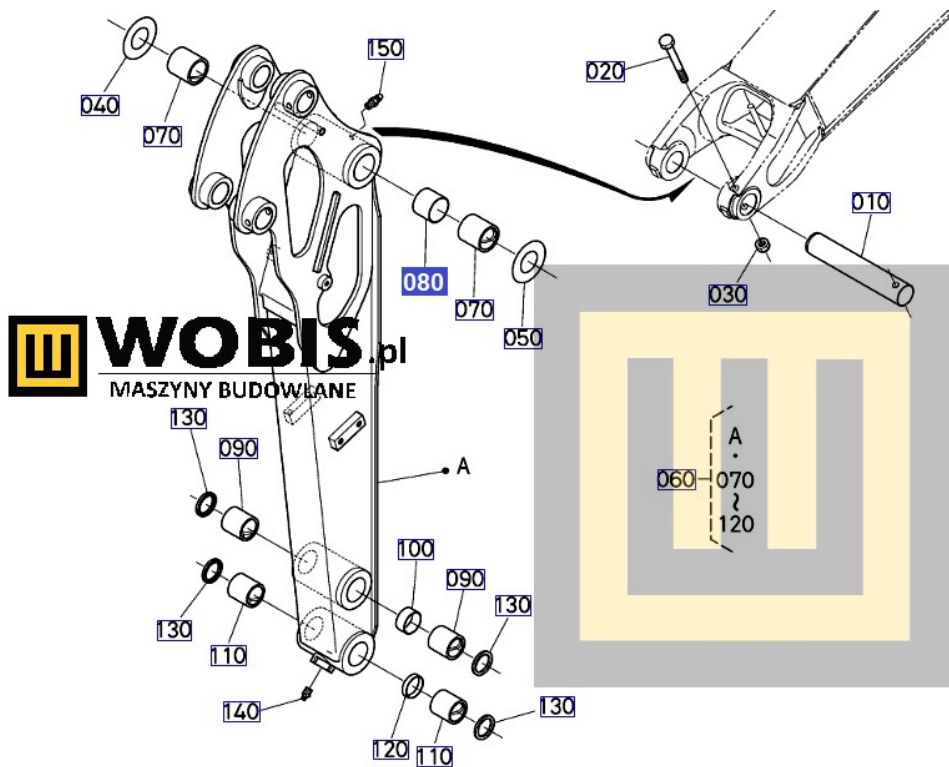

Zapewniamy części zamienne oraz materiały eksploatacyjne do wszystkich urządzeń i silników dostępnych w naszej firmie.

Jeżeli potrzebują Państwo dodatkowej informacji co do ceny, porady w doborze części, nie znacie Państwo dokładnie modelu czy typu maszyny to do Państwa dyspozycji pozostają specjaliści, którzy postarają się pomóc i doradzić.

Nasi pracownicy udzielą Państwu szczegółowych i fachowych porad. W razie wątpliwości zadaj pytanie, służymy pomocą. Dołożymy wszystkich starań, aby w jak najkrótszym czasie udzielić Państwu szczegółowej odpowiedzi.

Jeżeli Chcesz Zlecić naszemu autoryzowanemu serwisowi dokonanie przeglądu Twojej minikoparki KUBOTA Złóż zlecenie na stronie minikoparki.pro