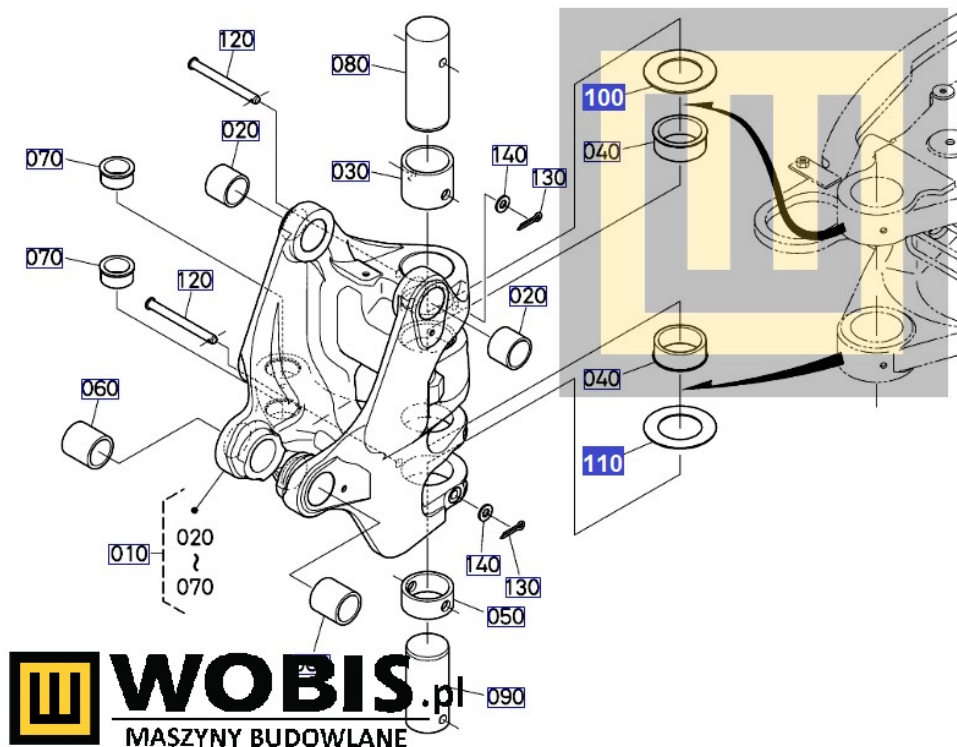

Zapewniamy części zamienne oraz materiały eksploatacyjne do wszystkich urządzeń i silników dostępnych w naszej firmie.

Jeżeli potrzebują Państwo dodatkowej informacji co do ceny, porady w doborze części, nie znacie Państwo dokładnie modelu czy typu maszyny to do Państwa dyspozycji pozostają specjaliści, którzy postarają się pomóc i doradzić.

Nasi pracownicy udzielą Państwu szczegółowych i fachowych porad. W razie wątpliwości zadaj pytanie, służymy pomocą. Dołożymy wszystkich starań, aby w jak najkrótszym czasie udzielić Państwu szczegółowej odpowiedzi.

Jeżeli Chcesz Zlecić naszemu autoryzowanemu serwisowi dokonanie przeglądu Twojej minikoparki KUBOTA Złóż zlecenie na stronie minikoparki.pro