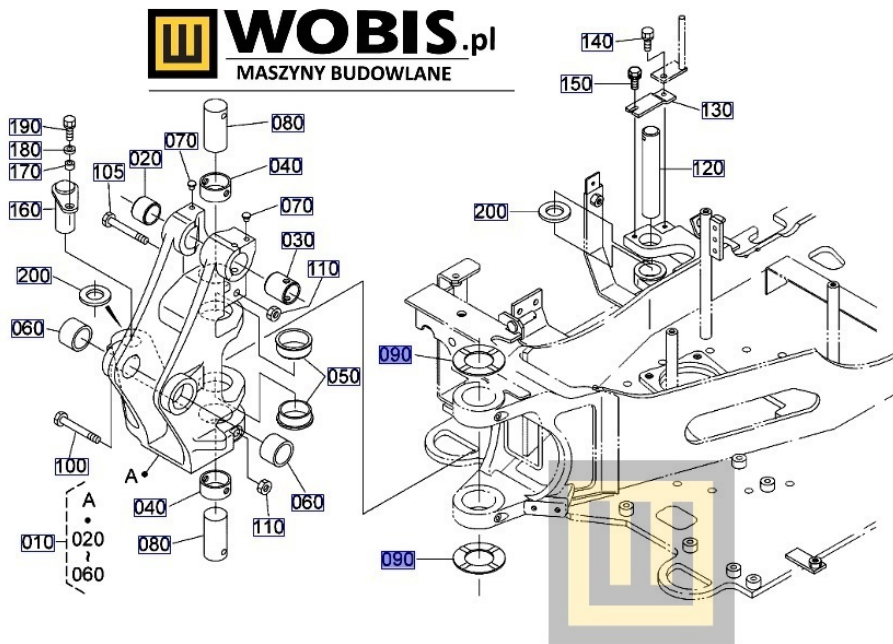

Zapewniamy części zamienne oraz materiały eksploatacyjne do wszystkich urządzeń i silników dostępnych w naszej firmie.

Jeżeli potrzebują Państwo dodatkowej informacji co do ceny, porady w doborze części, nie znacie Państwo dokładnie modelu czy typu maszyny to do Państwa dyspozycji pozostają specjaliści, którzy postarają się pomóc i doradzić.

Nasi pracownicy udzielą Państwu szczegółowych i fachowych porad. W razie wątpliwości zadaj pytanie, służymy pomocą. Dołożymy wszystkich starań, aby w jak najkrótszym czasie udzielić Państwu szczegółowej odpowiedzi.

Jeżeli Chcesz Zlecić naszemu autoryzowanemu serwisowi dokonanie przeglądu Twojej minikoparki KUBOTA Złóż zlecenie na stronie minikoparki.pro