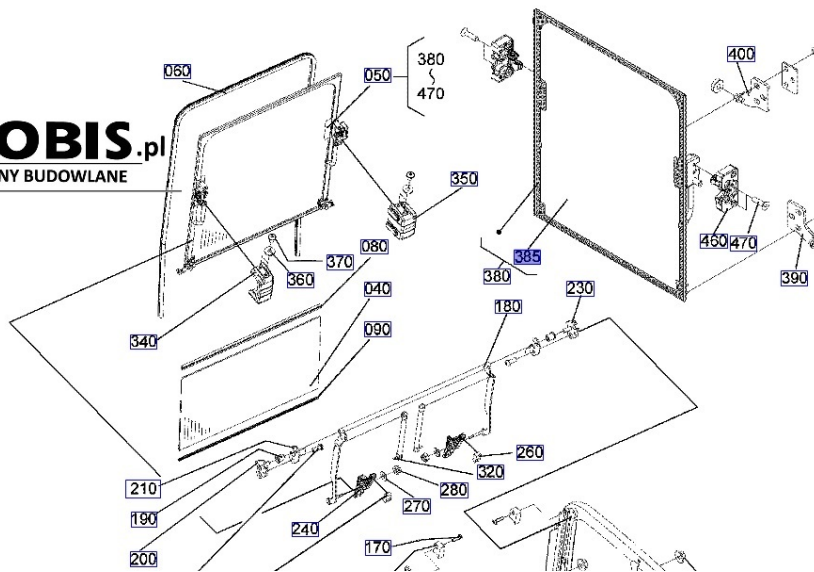

Zapewniamy części zamienne oraz materiały eksploatacyjne do wszystkich urządzeń i silników dostępnych w naszej firmie.

Jeżeli potrzebują Państwo dodatkowej informacji co do ceny, porady w doborze części, nie znacie Państwo dokładnie modelu czy typu maszyny to do Państwa dyspozycji pozostają specjaliści, którzy postarają się pomóc i doradzić.

Nasi pracownicy udzielą Państwu szczegółowych i fachowych porad. W razie wątpliwości zadaj pytanie, służymy pomocą. Dołożymy wszystkich starań, aby w jak najkrótszym czasie udzielić Państwu szczegółowej odpowiedzi.

Jeżeli Chcesz Zlecić naszemu autoryzowanemu serwisowi dokonanie przeglądu Twojej minikoparki KUBOTA Złóż zlecenie na stronie minikoparki.pro