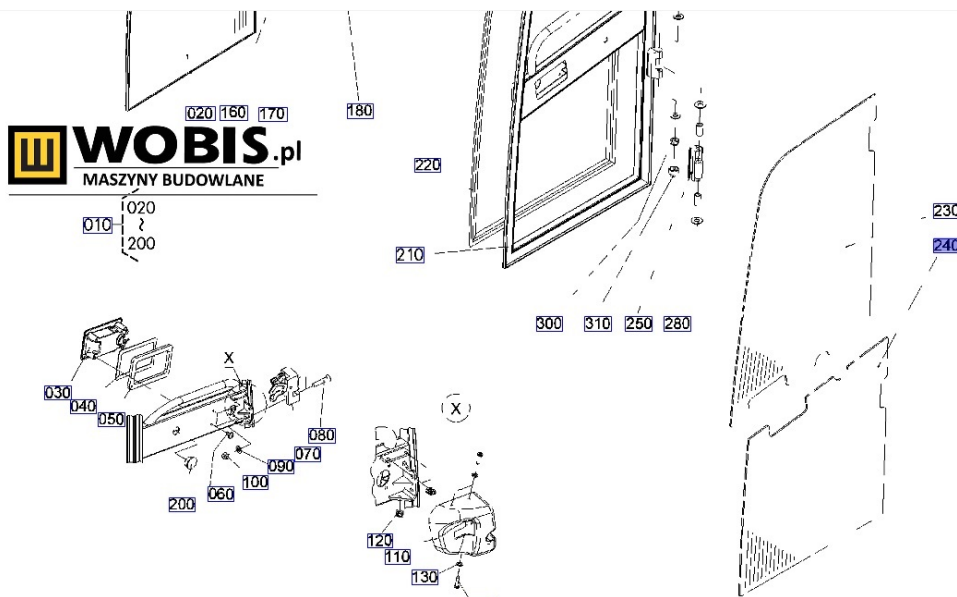

Zapewniamy części zamienne oraz materiały eksploatacyjne do wszystkich urządzeń i silników dostępnych w naszej firmie.

Jeżeli potrzebują Państwo dodatkowej informacji co do ceny, porady w doborze części, nie znacie Państwo dokładnie modelu czy typu maszyny to do Państwa dyspozycji pozostają specjaliści, którzy postarają się pomóc i doradzić.

Nasi pracownicy udzielą Państwu szczegółowych i fachowych porad. W razie wątpliwości zadaj pytanie, służymy pomocą. Dołożymy wszystkich starań, aby w jak najkrótszym czasie udzielić Państwu szczegółowej odpowiedzi.

Jeżeli Chcesz Zlecić naszemu autoryzowanemu serwisowi dokonanie przeglądu Twojej minikoparki KUBOTA Złóż zlecenie na stronie minikoparki.pro