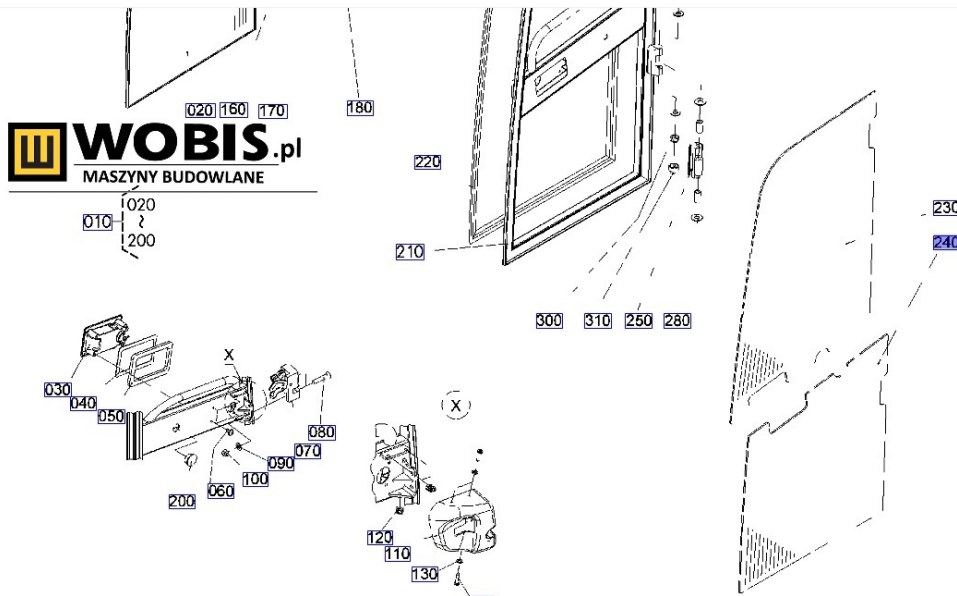

Zapewniamy części zamienne oraz materiały eksploatacyjne do wszystkich urządzeń i silników dostępnych w naszej firmie.

Jeżeli potrzebują Państwo dodatkowej informacji co do ceny, porady w doborze części, nie znacie Państwo dokładnie modelu czy typu maszyny to do Państwa dyspozycji pozostają specjaliści, którzy postarają się pomóc i doradzić.

Nasi pracownicy udzielą Państwu szczegółowych i fachowych porad. W razie wątpliwości zadaj pytanie, służymy pomocą. Dołożymy wszystkich starań, aby w jak najkrótszym czasie udzielić Państwu szczegółowej odpowiedzi.

Jeżeli Chcesz Zlecić naszemu autoryzowanemu serwisowi dokonanie przeglądu Twojej minikoparki KUBOTA Złóż zlecenie na stronie minikoparki.pro