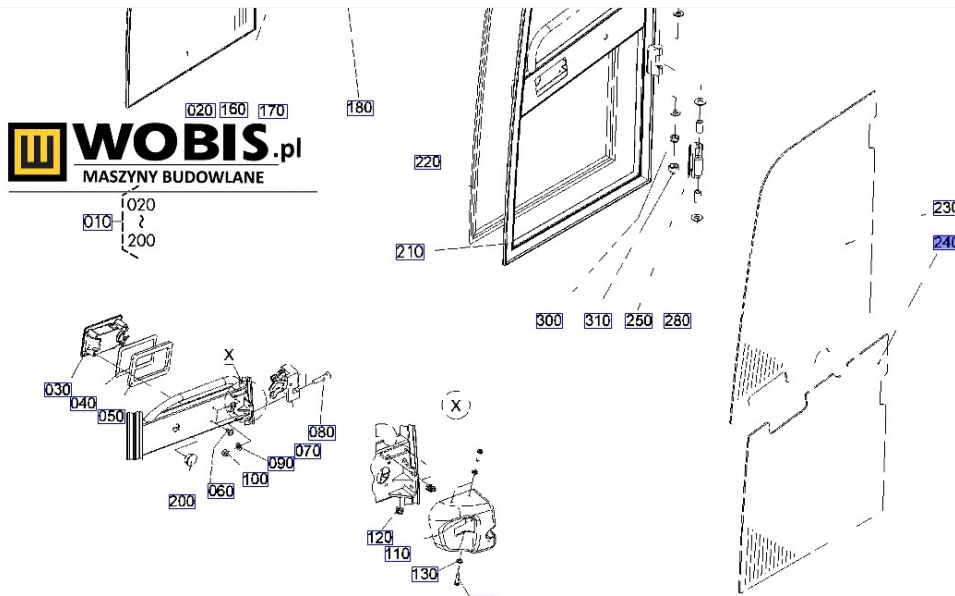

Zapewniamy części zamienne oraz materiały eksploatacyjne do wszystkich urządzeń i silników dostępnych w naszej firmie.

Jeżeli potrzebują Państwo dodatkowej informacji co do ceny, porady w doborze części, nie znacie Państwo dokładnie modelu czy typu maszyny to do Państwa dyspozycji pozostają specjaliści, którzy postarają się pomóc i doradzić.

Nasi pracownicy udzielą Państwu szczegółowych i fachowych porad. W razie wątpliwości zadaj pytanie, służymy pomocą. Dołożymy wszystkich starań, aby w jak najkrótszym czasie udzielić Państwu szczegółowej odpowiedzi.

Jeżeli Chcesz Zlecić naszemu autoryzowanemu serwisowi dokonanie przeglądu Twojej minikoparki KUBOTA Złóż zlecenie na stronie minikoparki.pro