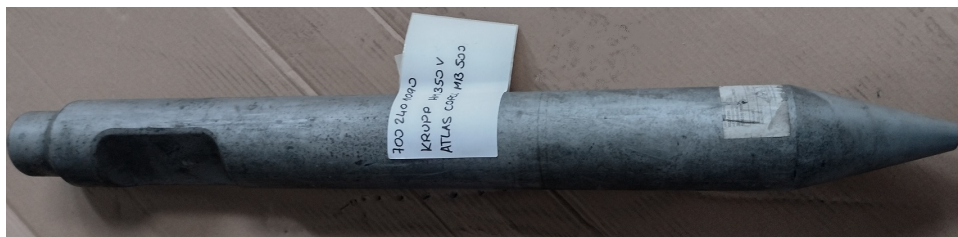

Zapewniamy części zamienne oraz materiały eksploatacyjne do wszystkich urządzeń i silników dostępnych w naszej firmie.

Jeżeli potrzebują Państwo dodatkowej informacji co do ceny, porady w doborze części, nie znacie Państwo dokładnie modelu czy typu maszyny to do Państwa dyspozycji pozostają specjaliści, którzy postarają się pomóc i doradzić.

Nasi pracownicy udzielą Państwu szczegółowych i fachowych porad. W razie wątpliwości zadaj pytanie, służymy pomocą. Dołożymy wszystkich starań, aby w jak najkrótszym czasie udzielić Państwu szczegółowej odpowiedzi.

Jeżeli Chcesz Zlecić naszemu autoryzowanemu serwisowi dokonanie przeglądu Twojej minikoparki KUBOTA Złóż zlecenie na stronie minikoparki.pro