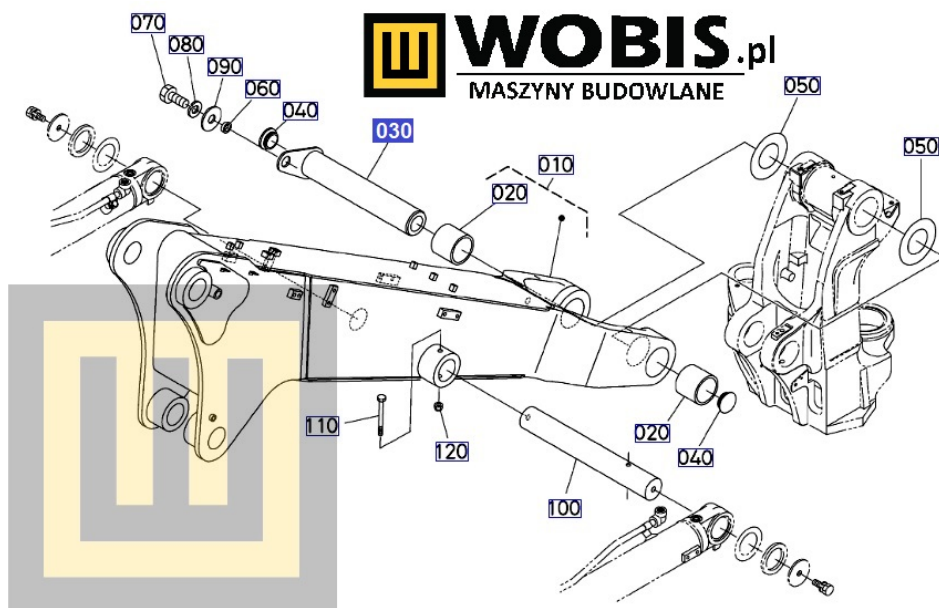

Zapewniamy części zamienne oraz materiały eksploatacyjne do wszystkich urządzeń i silników dostępnych w naszej firmie.

Jeżeli potrzebują Państwo dodatkowej informacji co do ceny, porady w doborze części, nie znacie Państwo dokładnie modelu czy typu maszyny to do Państwa dyspozycji pozostają specjaliści, którzy postarają się pomóc i doradzić.

Nasi pracownicy udzielą Państwu szczegółowych i fachowych porad. W razie wątpliwości zadaj pytanie, służymy pomocą. Dołożymy wszystkich starań, aby w jak najkrótszym czasie udzielić Państwu szczegółowej odpowiedzi.

Jeżeli Chcesz Zlecić naszemu autoryzowanemu serwisowi dokonanie przeglądu Twojej minikoparki KUBOTA Złóż zlecenie na stronie minikoparki.pro