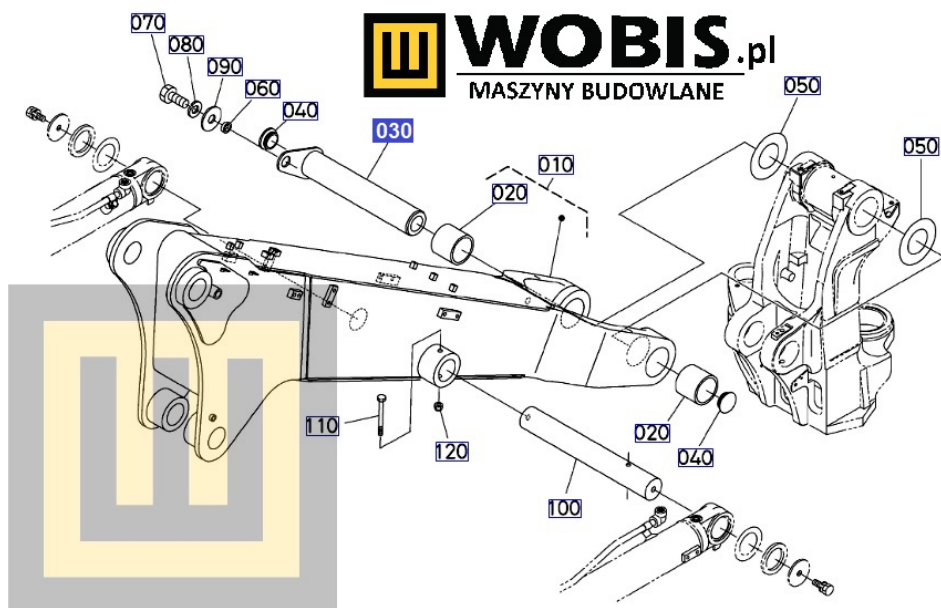

Zapewniamy części zamienne oraz materiały eksploatacyjne do wszystkich urządzeń i silników dostępnych w naszej firmie.

Jeżeli potrzebują Państwo dodatkowej informacji co do ceny, porady w doborze części, nie znacie Państwo dokładnie modelu czy typu maszyny to do Państwa dyspozycji pozostają specjaliści, którzy postarają się pomóc i doradzić.

Nasi pracownicy udzielą Państwu szczegółowych i fachowych porad. W razie wątpliwości zadaj pytanie, służymy pomocą. Dołożymy wszystkich starań, aby w jak najkrótszym czasie udzielić Państwu szczegółowej odpowiedzi.

Jeżeli Chcesz Zlecić naszemu autoryzowanemu serwisowi dokonanie przeglądu Twojej minikoparki KUBOTA Złóż zlecenie na stronie minikoparki.pro