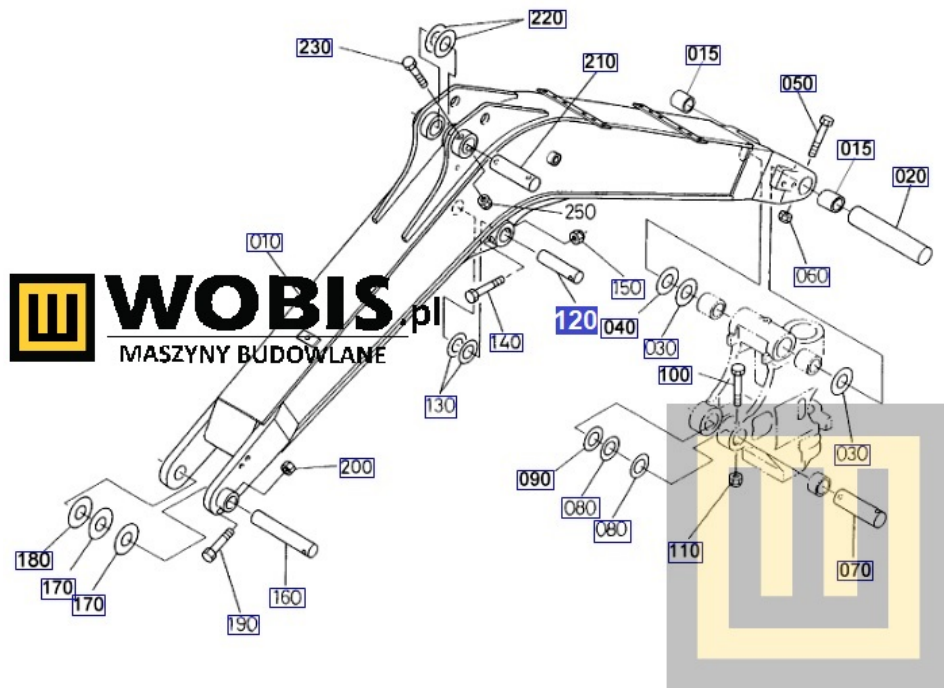

Zapewniamy części zamienne oraz materiały eksploatacyjne do wszystkich urządzeń i silników dostępnych w naszej firmie.

Jeżeli potrzebują Państwo dodatkowej informacji co do ceny, porady w doborze części, nie znacie Państwo dokładnie modelu czy typu maszyny to do Państwa dyspozycji pozostają specjaliści, którzy postarają się pomóc i doradzić.

Nasi pracownicy udzielą Państwu szczegółowych i fachowych porad. W razie wątpliwości zadaj pytanie, służymy pomocą. Dołożymy wszystkich starań, aby w jak najkrótszym czasie udzielić Państwu szczegółowej odpowiedzi.

Jeżeli Chcesz Zlecić naszemu autoryzowanemu serwisowi dokonanie przeglądu Twojej minikoparki KUBOTA Złóż zlecenie na stronie minikoparki.pro