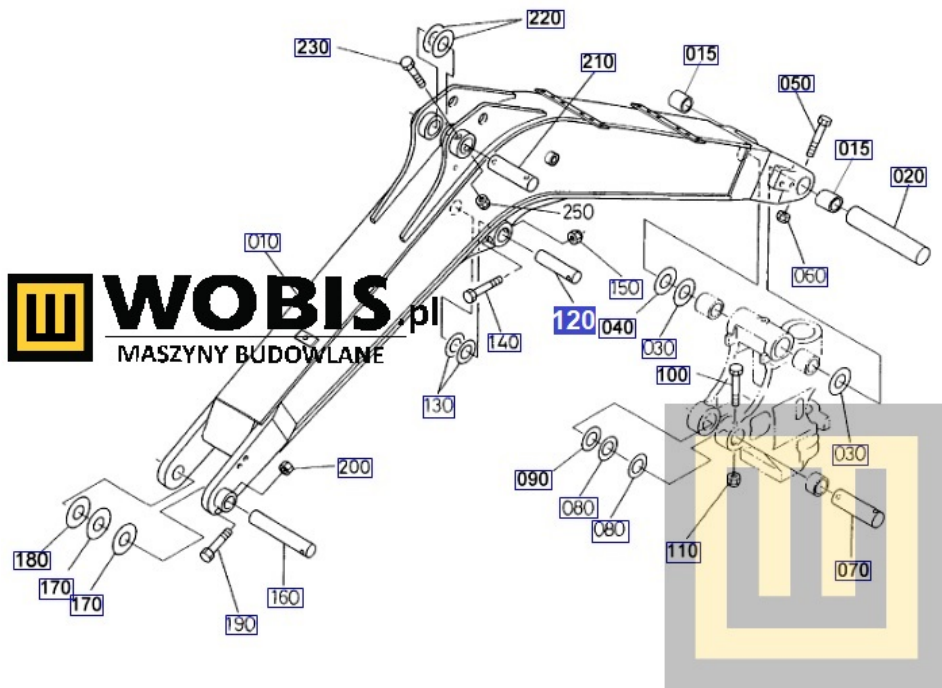

Zapewniamy części zamienne oraz materiały eksploatacyjne do wszystkich urządzeń i silników dostępnych w naszej firmie.

Jeżeli potrzebują Państwo dodatkowej informacji co do ceny, porady w doborze części, nie znacie Państwo dokładnie modelu czy typu maszyny to do Państwa dyspozycji pozostają specjaliści, którzy postarają się pomóc i doradzić.

Nasi pracownicy udzielą Państwu szczegółowych i fachowych porad. W razie wątpliwości zadaj pytanie, służymy pomocą. Dołożymy wszystkich starań, aby w jak najkrótszym czasie udzielić Państwu szczegółowej odpowiedzi.

Jeżeli Chcesz Zlecić naszemu autoryzowanemu serwisowi dokonanie przeglądu Twojej minikoparki KUBOTA Złóż zlecenie na stronie minikoparki.pro