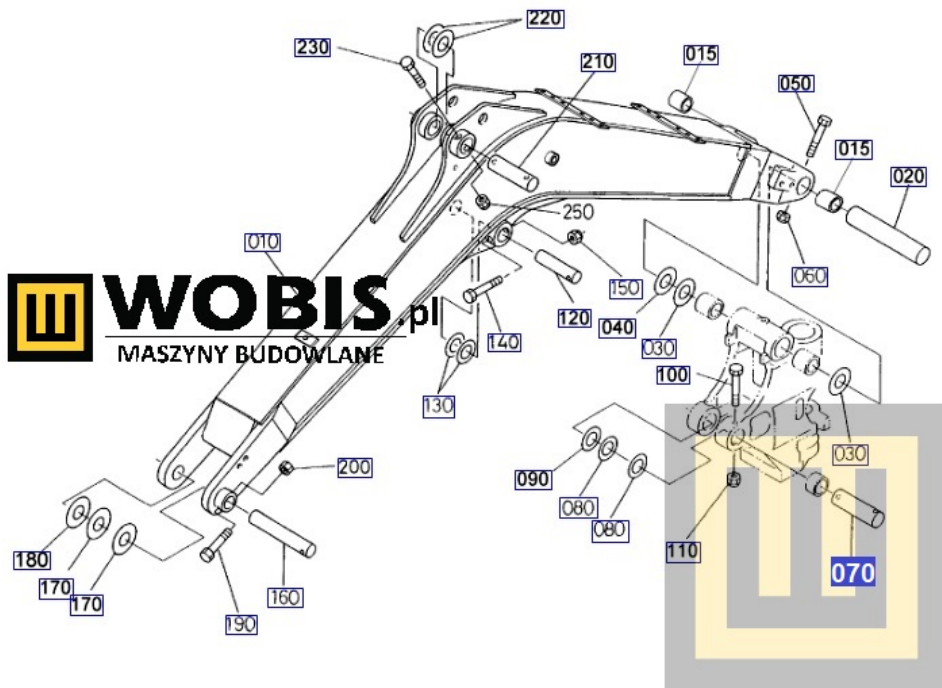

Zapewniamy części zamienne oraz materiały eksploatacyjne do wszystkich urządzeń i silników dostępnych w naszej firmie.

Jeżeli potrzebują Państwo dodatkowej informacji co do ceny, porady w doborze części, nie znacie Państwo dokładnie modelu czy typu maszyny to do Państwa dyspozycji pozostają specjaliści, którzy postarają się pomóc i doradzić.

Nasi pracownicy udzielą Państwu szczegółowych i fachowych porad. W razie wątpliwości zadaj pytanie, służymy pomocą. Dołożymy wszystkich starań, aby w jak najkrótszym czasie udzielić Państwu szczegółowej odpowiedzi.

Jeżeli Chcesz Zlecić naszemu autoryzowanemu serwisowi dokonanie przeglądu Twojej minikoparki KUBOTA Złóż zlecenie na stronie minikoparki.pro