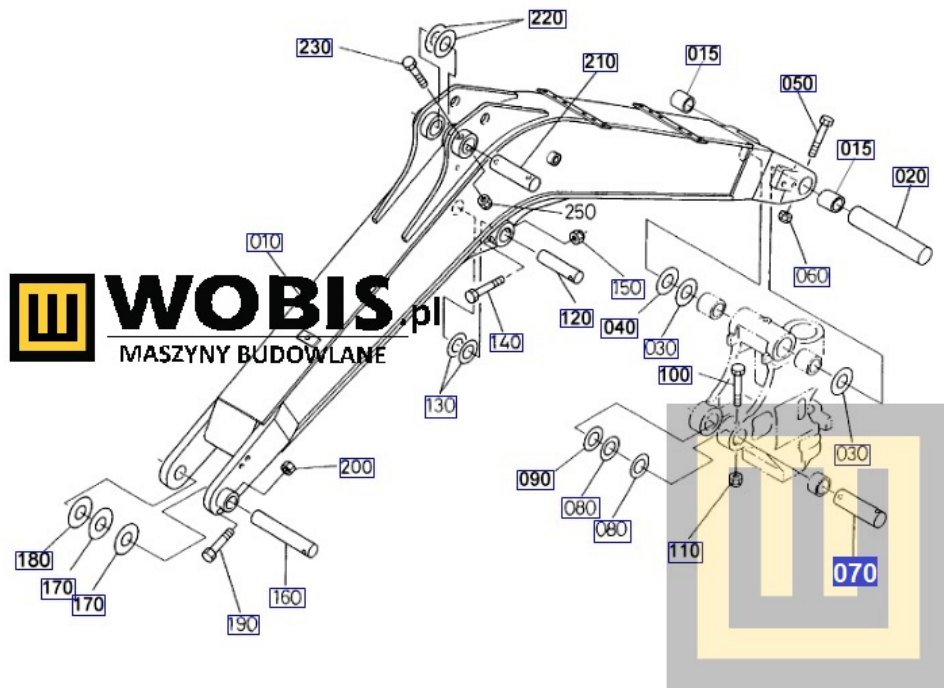

Zapewniamy części zamienne oraz materiały eksploatacyjne do wszystkich urządzeń i silników dostępnych w naszej firmie.

Jeżeli potrzebują Państwo dodatkowej informacji co do ceny, porady w doborze części, nie znacie Państwo dokładnie modelu czy typu maszyny to do Państwa dyspozycji pozostają specjaliści, którzy postarają się pomóc i doradzić.

Nasi pracownicy udzielą Państwu szczegółowych i fachowych porad. W razie wątpliwości zadaj pytanie, służymy pomocą. Dołożymy wszystkich starań, aby w jak najkrótszym czasie udzielić Państwu szczegółowej odpowiedzi.

Jeżeli Chcesz Zlecić naszemu autoryzowanemu serwisowi dokonanie przeglądu Twojej minikoparki KUBOTA Złóż zlecenie na stronie minikoparki.pro